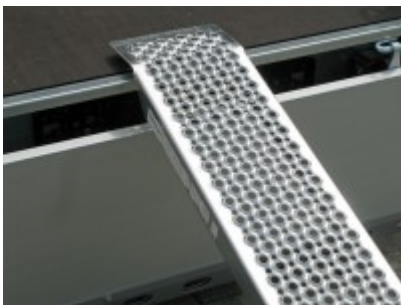

Humbaur HA132513 MS

2688,00 € *

(Netto: 2.258,82 €)

* Preise inkl. gesetzlicher MwSt. zzgl. Versandkosten

Marke: Humbaur

Bestell-Nr.: 1527

- Allrounder
- Gebremst inkl. Radstoßdämpfer, Auffahrschienen, Standschiene, Reling, Flachplane, Schiebestütze, Werkzeugbox lose
- Rad
- 350 mm Alubordwand plus Reling 50 mm
- 2 Aluauffahrampen, seitlich links und rechts montiert
- Flachplane alugrau mit Planebügel und Planenösen montiert
- Motorradständer klappbar, 2 Heckstützen montiert
- versenkte Bordwandverschlüsse
- mehrfach wasserfest verleimte 15 mm Spezialholzboden mit rutschhemmender Phenolharzbeschichtung

- 6 versenkte Zurrbügel zur Ladungssicherung in den Seitenbordwänden
- Zugkraft 400 kg pro Zurrbügel, Dekra geprüft
- klappbare Vorderwand

Artikeleigenschaften

| | |
|---------------------|----------------|
| Kategorie: | Kastenanhänger |
| Zul. Gesamtgewicht: | 1300 kg |
| Nutzlast: | 1011 kg |
| Leergewicht: | 289 kg |
| Innenlänge: | 2510 mm |
| Innenbreite: | 1310 mm |
| Innenhöhe: | 400 mm |
| Gesamtlänge: | 3760 mm |
| Gesamtbreite: | 1810 mm |
| Gesamthöhe: | 955 mm |
| Ladehöhe: | 530 mm |
| Achsen: | 1 |
| Aufbau: | Aluminium |
| Bereifung: | 14 Zoll |
| Bremse: | ja |
| 100 km/h: | ja |