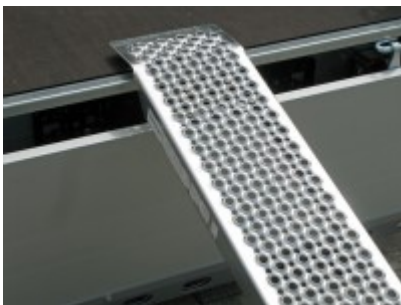

Humbaur HA132513 MS

2688,00 € *

(Netto: 2.258,82 €)

* Preise inkl. gesetzlicher MwSt. zzgl. Versandkosten

Marke: Humbaur

Bestell-Nr.: 1527

- Allrounder
- Gebremst inkl. Radstoßdämpfer, Auffahrschienen, Standschiene, Reling, Flachplane, Schiebestütze, Werkzeugbox lose
- Rad
- 350 mm Alubordwand plus Reling 50 mm
- 2 Aluauffahrampen, seitlich links und rechts montiert
- Flachplane alugrau mit Planebügel und Planenösen montiert
- Motorradständer klappbar, 2 Heckstützen montiert
- versenkte Bordwandverschlüsse
- mehrfach wasserfest verleimte 15 mm Spezialholzboden mit rutschhemmender Phenolharzbeschichtung

- 6 versenkte Zurrbügel zur Ladungssicherung in den Seitenbordwänden
- Zugkraft 400 kg pro Zurrbügel, Dekra geprüft
- klappbare Vorderwand

Artikeleigenschaften

Kategorie:	Kastenanhänger
Zul. Gesamtgewicht:	1300 kg
Nutzlast:	1011 kg
Leergewicht:	289 kg
Innenlänge:	2510 mm
Innenbreite:	1310 mm
Innenhöhe:	400 mm
Gesamtlänge:	3760 mm
Gesamtbreite:	1810 mm
Gesamthöhe:	955 mm
Ladehöhe:	530 mm
Achsen:	1
Aufbau:	Aluminium
Bereifung:	14 Zoll
Bremse:	ja
100 km/h:	ja