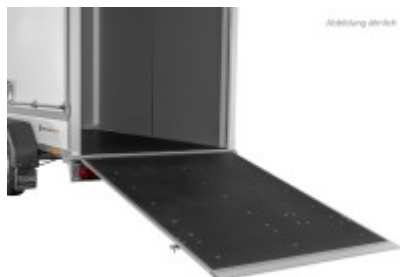

## Auffahrklappe statt Hintertüren (750 kg, inkl. Hebehilfe)

**473,62 € \***

(Netto: 398,00 € )

\* Preise inkl. gesetzlicher MwSt. zzgl.Versandkosten

Marke: Saris

Bestell-Nr.: 2500000770

Auffahrklappe statt Hintertüren (750 kg, inkl. Hebehilfe)