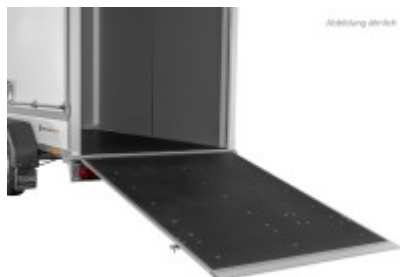

Auffahrklappe statt Hintertüren (750 kg, inkl. Hebehilfe)

473,62 € *

(Netto: 398,00 €)

* Preise inkl. gesetzlicher MwSt. zzgl. Versandkosten

Marke: Saris

Bestell-Nr.: 2500000770

Auffahrklappe statt Hintertüren (750 kg, inkl. Hebehilfe)