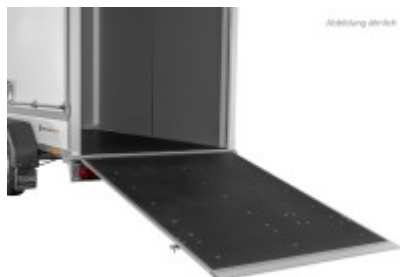

Auffahrklappe statt Hintertüren (750 kg, inkl. Hebehilfe)

509,32 € *

(Netto: 428,00 €)

* Preise inkl. gesetzlicher MwSt. zzgl. Versandkosten

Marke: Saris

Bestell-Nr.: 2500000771

Auffahrklappe statt Hintertüren (750 kg, inkl. Hebehilfe)