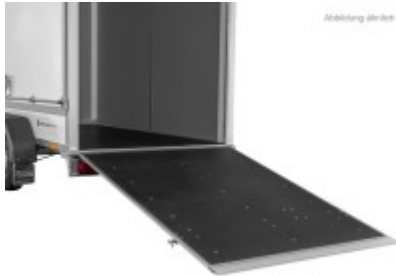

Auffahrklappe statt Hintertüren (750 kg, inkl. Hebehilfe)

558,11 € *

(Netto: 469,00 €)

* Preise inkl. gesetzlicher MwSt. zzgl.Versandkosten

Marke: Saris

Bestell-Nr.: 2500000772

Auffahrklappe statt Hintertüren (750 kg, inkl. Hebehilfe)