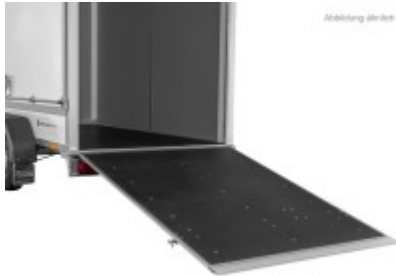

## Auffahrklappe statt Hintertüren (750 kg, inkl. Hebehilfe)

**558,11 € \***

(Netto: 469,00 € )

\* Preise inkl. gesetzlicher MwSt. zzgl.Versandkosten

Marke: Saris

Bestell-Nr.: 2500000772

Auffahrklappe statt Hintertüren (750 kg, inkl. Hebehilfe)