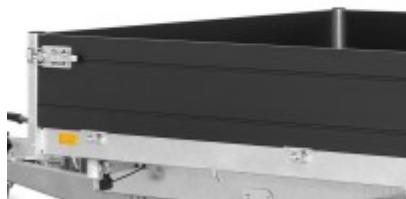

Wände 35cm Black Edition (i.K.m. Auffahrklappe, 3 seiten, Reling entfällt)

Abbildung ähnlich

978,18 € *

(Netto: 822,00 €)

* Preise inkl. gesetzlicher MwSt. zzgl. Versandkosten

Marke: Saris

Bestell-Nr.: 3037359500

Wände 35cm Black Edition (i.K.m. Auffahrklappe, 3 seiten, Reling entfällt)