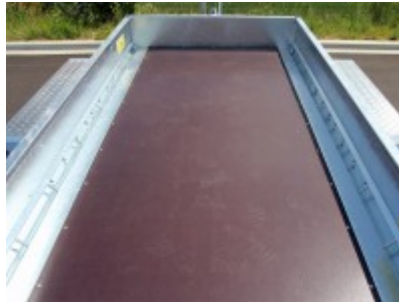

### Rahmen:

- Geschlossenes, komplett verschweißtes und feuerverzinktes Stahlrahmenprofil für optimale Stabilität
- Aufbau aus stabilen Bordwandprofilen aus Stahl, komplett verschweißst und feuerverzinkt

### Ladungssicherung:

- Zurrpunkte jeweils mit bis zu 2000 daN (kg) belastbar (seitlich symmetrisch verteilt)

**Ladefläche:**

- Mehrfach verleimte, rutschhemmende und wasserfeste Siebdruckplatte (18 mm)
- Siebdruckplatte durchgehend (= ohne Stoß), in das Bordwandprofil eingefasst für mehr Stabilität und Langlebigkeit
- Zwei abklappbare, seitenverstellbare und seitlich wegschwenkbare Auffahrschienen aus Aluminium mit integrierter Bodenabstützung und einer Tragkraft von 3500 kg/ Paar