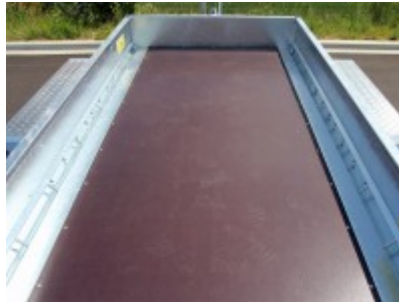

Unsinn UB 3616-30-14

6983,00 € *

(Netto: 5.868,07 €)

* Preise inkl. gesetzlicher MwSt. zzgl. Versandkosten

Marke: Unsinn
Bestell-Nr.: 11168

Rahmen:

- Geschlossenes, komplett verschweißtes und feuerverzinktes Stahlrahmenprofil für optimale Stabilität
- Aufbau aus stabilen Bordwandprofilen aus Stahl, komplett verschweißst und feuerverzinkt

Stützrad:

- Verstärktes, an einer separaten Quertraverse montiertes Automatikstützrad mit einer Tragkraft von 500 kg für sicheres Abstellen des Anhängers
- Rangiergriff mit praktischem Spanngurtaufroller für einfaches Handling

Ladungssicherung:

- Zurrpunkte jeweils mit bis zu 2000 daN (kg) belastbar (seitlich symmetrisch verteilt)

Ladefläche:

- Mehrfach verleimte, rutschhemmende und wasserfeste Siebdruckplatte (18 mm)
- Siebdruckplatte durchgehend (= ohne Stoß), in das Bordwandprofil eingefasst für mehr Stabilität und Langlebigkeit
- Zwei abklappbare, seitenverstellbare und seitlich wegschwenkbare Auffahrschienen aus Aluminium mit integrierter Bodenabstützung und einer Tragkraft von 3500 kg/ Paar

Elektrik:

- Beleuchtung mit 13-poligem Stecker und geschützt montierten Rückleuchten für lange und sichere Funktion der elektrischen Komponenten

Artikeleigenschaften

Kategorie:	Maschinentransporter
Zul. Gesamtgewicht:	3000 kg
Nutzlast:	2350 kg
Leergewicht:	650 kg
Innenlänge:	3660 mm
Innenbreite:	1600 mm
Innenhöhe:	300 mm
Gesamthöhe:	0 mm
Ladehöhe:	445 mm
Achsen:	2
Bereifung:	185 R14C 8PR
Bremse:	ja
100 km/h:	optional