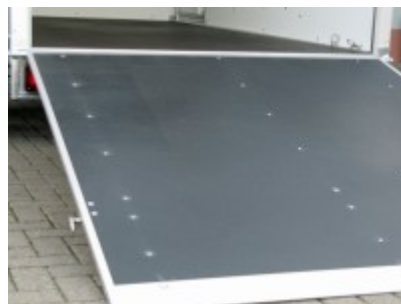

Saris GO 356 169 180 2700 2

7048,00 € *

(Netto: 5.922,69 €)

* Preise inkl. gesetzlicher MwSt. zzgl. Versandkosten

Marke: Saris

Bestell-Nr.: GO356169180-R

Neues Modell: GFK Beschichtung außen glatte Oberfläche

- stabiler vollverzinkter Rahmen
- Auflaufgebremst mit Rückfahrautomatik
- Innenbeleuchtung
- V-Deichsel mit Stützrad
- Auffahrrampe max 750 kg belastbar
- durchgehende Airline-Schienen an den Seiten
- stabile Kunststoffkotflügel
- abgebildet Ankerschienen mit Sperrstange gegen Aufpreis
- Bereifung 185 R 14 C

Farbe außen weiß - Innen grau Gegen Aufpreis: außen grau - Innen weiß

Artikeleigenschaften

Kategorie:	Kofferranhänger
Zul. Gesamtgewicht:	2700 kg
Nutzlast:	1949 kg
Leergewicht:	751 kg
Innenlänge:	3560 mm
Innenbreite:	1690 mm
Innenhöhe:	1800 mm
Gesamtlänge:	4890 mm
Gesamtbreite:	2170 mm
Gesamthöhe:	2370 mm
Ladehöhe:	520 mm
Achsen:	2
Aufbau:	GFK Plywood
Bereifung:	14 Zoll
Bremse:	ja
100 km/h:	optional