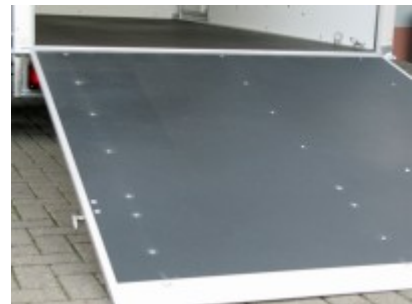

Saris GO 356 169 180 2700 2

7048,00 € *

(Netto: 5.922,69 €)

* Preise inkl. gesetzlicher MwSt. zzgl. Versandkosten

Marke: Saris

Bestell-Nr.: GO356169180-R

Neues Modell: GFK Beschichtung außen glatte Oberfläche

- stabiler vollverzinkter Rahmen
- Auflaufgebremst mit Rückfahrautomatik
- Innenbeleuchtung
- V-Deichsel mit Stützrad
- Auffahrrampe max 750 kg belastbar
- durchgehende Airline-Schienen an den Seiten
- stabile Kunststoffkotflügel
- abgebildet Ankerschienen mit Sperrstange gegen Aufpreis
- Bereifung 185 R 14 C

Farbe außen weiß - Innen grau Gegen Aufpreis: außen grau - Innen weiß

Artikeleigenschaften

Kategorie:	Kofferranhänger
Zul. Gesamtgewicht:	2700 kg
Nutzlast:	1949 kg
Leergewicht:	751 kg
Innenlänge:	3560 mm
Innenbreite:	1690 mm
Innenhöhe:	1800 mm
Gesamtlänge:	4890 mm
Gesamtbreite:	2170 mm
Gesamthöhe:	2370 mm
Ladehöhe:	520 mm
Achsen:	2
Aufbau:	GFK Plywood
Bereifung:	14 Zoll
Bremse:	ja
100 km/h:	optional