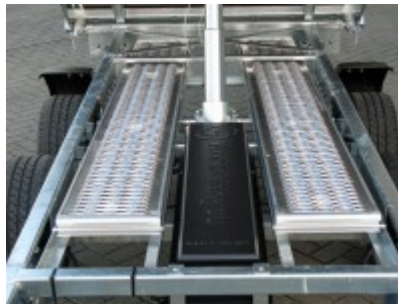

## Saris K3 306 170 2700 2 E35 Profi

**6888,00 € \***

(Netto: 5.788,24 €)

\* Preise inkl. gesetzlicher MwSt. zzgl. Versandkosten

Marke: Saris

Bestell-Nr.: K3-306-170-2700-2-E35-P

- elektrische Bedienung
- Nothandpumpe

- Auffahrampen unter der Ladefläche integriert
- niedrige Ladeflächenhöhe
- vollverschweißtes Chassis
- über 200 Roboterschweißnähte
- komplett feuerverzinktes Chassis
- doppelwandige Aluminium-Bordwände
- 35 cm Bordwände mit Spannverschlüssen
- schweres Automatik-Stützrad
- 8 geräuschhemmende Zurrbügel 800 daN
- 6 Seilhaken und Scharniere mit Netzhaken
- Stahlplatte auf Holzboden
- großer Kippwinkel von 42 Grad

### Artikeleigenschaften

Kategorie:	3-Seiten-Kipper
Zul. Gesamtgewicht:	2700 kg
Nutzlast:	2025 kg
Leergewicht:	675 kg
Innenlänge:	3060 mm
Innenbreite:	1700 mm
Innenhöhe:	350 mm
Gesamtlänge:	4620 mm
Gesamtbreite:	1760 mm
Gesamthöhe:	1050 mm
Ladehöhe:	750 mm
Achsen:	2
Aufbau:	Aluminium
Hydraulik:	E-Pumpe
Bereifung:	195/50R13C
Bremse:	ja
100 km/h:	optional