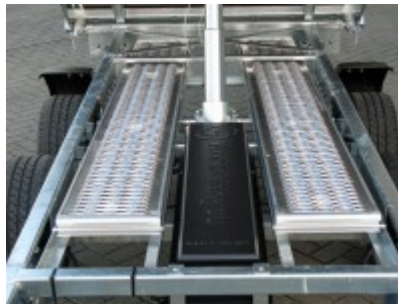

Saris K3 306 170 2700 2 E35 Profi

6888,00 € *

(Netto: 5.788,24 €)

* Preise inkl. gesetzlicher MwSt. zzgl. Versandkosten

Marke: Saris

Bestell-Nr.: K3-306-170-2700-2-E35-P

- elektrische Bedienung
- Nothandpumpe

- Auffahrampen unter der Ladefläche integriert
- niedrige Ladeflächenhöhe
- vollverschweißtes Chassis
- über 200 Roboterschweißnähte
- komplett feuerverzinktes Chassis
- doppelwandige Aluminium-Bordwände
- 35 cm Bordwände mit Spannverschlüssen
- schweres Automatik-Stützrad
- 8 geräuschhemmende Zurrbügel 800 daN
- 6 Seilhaken und Scharniere mit Netzhaken
- Stahlplatte auf Holzboden
- großer Kippwinkel von 42 Grad

Artikeleigenschaften

Kategorie:	3-Seiten-Kipper
Zul. Gesamtgewicht:	2700 kg
Nutzlast:	2025 kg
Leergewicht:	675 kg
Innenlänge:	3060 mm
Innenbreite:	1700 mm
Innenhöhe:	350 mm
Gesamtlänge:	4620 mm
Gesamtbreite:	1760 mm
Gesamthöhe:	1050 mm
Ladehöhe:	750 mm
Achsen:	2
Aufbau:	Aluminium
Hydraulik:	E-Pumpe
Bereifung:	195/50R13C
Bremse:	ja
100 km/h:	optional