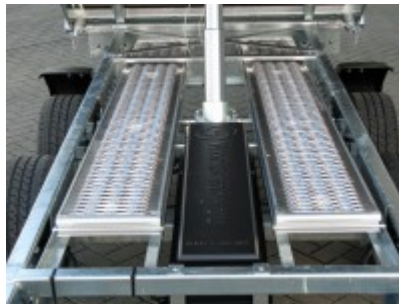

Saris K3 306 170 2700 2 E35 Profi

6888,00 € *

(Netto: 5.788,24 €)

* Preise inkl. gesetzlicher MwSt. zzgl. Versandkosten

Marke: Saris

Bestell-Nr.: K3-306-170-2700-2-E35-P

- elektrische Bedienung
- Nothandpumpe

- Auffahrampen unter der Ladefläche integriert
- niedrige Ladeflächenhöhe
- vollverschweißtes Chassis
- über 200 Roboterschweißnähte
- komplett feuerverzinktes Chassis
- doppelwandige Aluminium-Bordwände
- 35 cm Bordwände mit Spannverschlüssen
- schweres Automatik-Stützrad
- 8 geräuschhemmende Zurrbügel 800 daN
- 6 Seilhaken und Scharniere mit Netzhaken
- Stahlplatte auf Holzboden
- großer Kippwinkel von 42 Grad

Artikeleigenschaften

Kategorie:	3-Seiten-Kipper
Zul. Gesamtgewicht:	2700 kg
Nutzlast:	2025 kg
Leergewicht:	675 kg
Innenlänge:	3060 mm
Innenbreite:	1700 mm
Innenhöhe:	350 mm
Gesamtlänge:	4620 mm
Gesamtbreite:	1760 mm
Gesamthöhe:	1050 mm
Ladehöhe:	750 mm
Achsen:	2
Aufbau:	Aluminium
Hydraulik:	E-Pumpe
Bereifung:	195/50R13C
Bremse:	ja
100 km/h:	optional