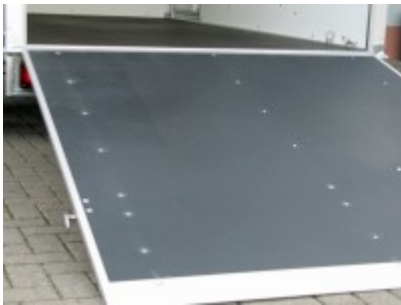

Saris GO 356 169 180 2700 2

7708,00 € *

(Netto: 6.477,31 €)

* Preise inkl. gesetzlicher MwSt. zzgl.Versandkosten

Marke: Saris

Bestell-Nr.: GO356169180-R-T

Neues Modell: GFK Beschichtung außen glatte Oberfläche

- Auffahrrampe max 750 kg belastbar ,
- Seitentüre rechts
- stabiler vollverzinkter Rahmen
- Auflaufgebremst mit Rückfahrautomatik
- Innenbeleuchtung
- V-Deichsel mit Stützrad

- durchgehende Airline-Schienen an den Seiten
- stabile Kunststoffkotflügel
- abgebildet Ankerschienen mit Sperrstange gegen Aufpreis
- Bereifung 185 R 14 C

Farbe außen weiß - Innen grau Gegen Aufpreis: außen grau - Innen weiß

Artikeleigenschaften

Kategorie:	Kofferranhänger
Zul. Gesamtgewicht:	2700 kg
Nutzlast:	1895 kg
Leergewicht:	805 kg
Innenlänge:	3560 mm
Innenbreite:	1690 mm
Innenhöhe:	1800 mm
Gesamtlänge:	4890 mm
Gesamtbreite:	2170 mm
Gesamthöhe:	2370 mm
Ladehöhe:	520 mm
Achsen:	2
Aufbau:	GFK Plywood
Bereifung:	14 Zoll
Bremse:	ja
100 km/h:	optional