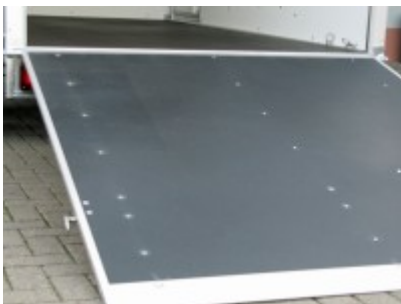

Saris GO 356 169 180 2700 2

7708,00 € *

(Netto: 6.477,31 €)

* Preise inkl. gesetzlicher MwSt. zzgl.Versandkosten

Marke: Saris

Bestell-Nr.: GO356169180-R-T

Neues Modell: GFK Beschichtung außen glatte Oberfläche

- Auffahrrampe max 750 kg belastbar ,
- Seitentüre rechts
- stabiler vollverzinkter Rahmen
- Auflaufgebremst mit Rückfahrautomatik
- Innenbeleuchtung
- V-Deichsel mit Stützrad

- durchgehende Airline-Schienen an den Seiten
- stabile Kunststoffkotflügel
- abgebildet Ankerschienen mit Sperrstange gegen Aufpreis
- Bereifung 185 R 14 C

Farbe außen weiß - Innen grau Gegen Aufpreis: außen grau - Innen weiß

Artikeleigenschaften

Kategorie:	Kofferranhänger
Zul. Gesamtgewicht:	2700 kg
Nutzlast:	1895 kg
Leergewicht:	805 kg
Innenlänge:	3560 mm
Innenbreite:	1690 mm
Innenhöhe:	1800 mm
Gesamtlänge:	4890 mm
Gesamtbreite:	2170 mm
Gesamthöhe:	2370 mm
Ladehöhe:	520 mm
Achsen:	2
Aufbau:	GFK Plywood
Bereifung:	14 Zoll
Bremse:	ja
100 km/h:	optional