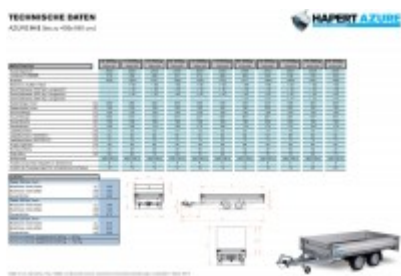

Hapert Azure H-2 - 3000 - 3350 x 1600 Multi

5198,00 € *

(Netto: 4.368,07 €)

* Preise inkl. gesetzlicher MwSt. zzgl. Versandkosten

Marke: Hapert

Bestell-Nr.: AL3033.1601.131R-Multi

- Auffahrpaket mit Alurampen im Schacht 2500lg
- 2 Kurbelstützen montiert

- Ausführung mit niedrigem Fahrwerk 195/50R13
- Multiplex-Boden mit rutschhemmender Beschichtung
- Anbindebügel in den Seitenrändern integriert
- Automatik-Stützrad
- V-Deichsel
- 4 Herausnehmbare Eckkrungen
- 30 cm hohe Aluminium Bordwände mit eingebauten Verschlüssen
- Vorderwand Scharnierend

Artikeleigenschaften

Kategorie:	Pritschenhochlader
Zul. Gesamtgewicht:	3000 kg
Nutzlast:	2500 kg
Leergewicht:	500 kg
Innenlänge:	3350 mm
Innenbreite:	1600 mm
Innenhöhe:	300 mm
Gesamtlänge:	4670 mm
Gesamtbreite:	1660 mm
Gesamthöhe:	940 mm
Ladehöhe:	640 mm
Achsen:	2
Aufbau:	Aluminium
Bereifung:	195/50R13
Bremse:	ja
100 km/h:	optional