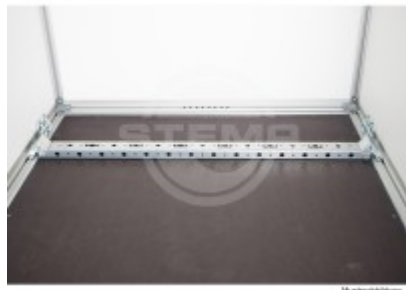

## Bodenprofil für Kofferbreite 1,99m S-Box

**99,90 € \***

(Netto: 83,95 € )

\* Preise inkl. gesetzlicher MwSt. zzgl.Versandkosten

Marke: STEMA

Bestell-Nr.: ZT171747

Bodenprofil für Kofferbreite 1,99m S-Box