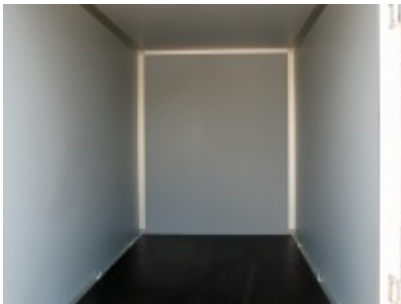

Saris GO 306 154 150 1500 1

5138,00 € *

(Netto: 4.317,65 €)

* Preise inkl. gesetzlicher MwSt. zzgl. Versandkosten

Marke: Saris

Bestell-Nr.: GO-306-154-150-1500-1

Neues Modell: GFK Beschichtung außen glatte Oberfläche

- stabiler vollverzinkter Rahmen
- Auflaufgebremst mit Rückfahrautomatik
- Innenbeleuchtung
- V-Deichsel mit Stützrad
- Bereifung 13 Zoll
- Türe hinten
- durchgehende Airline-Schienen an den Seiten
- stabile Kunststoffkotflügel
- Bereifung 175/70 R 13

Innenbreite:	1540 mm
Innenhöhe:	1500 mm
Gesamtlänge:	4370 mm
Gesamtbreite:	2070 mm
Gesamthöhe:	2080 mm
Ladehöhe:	520 mm
Achsen:	1
Aufbau:	GFK Plywood
Bereifung:	175 /70 R13
Bremse:	ja
100 km/h:	optional