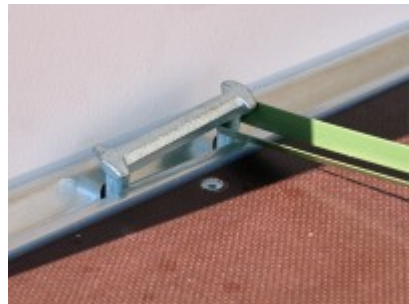

Tieflieder-Koffer mit 2 Hecktüren stabile Ausführung

- Multiplex-Wände 15mm kunststoffbeschichtet