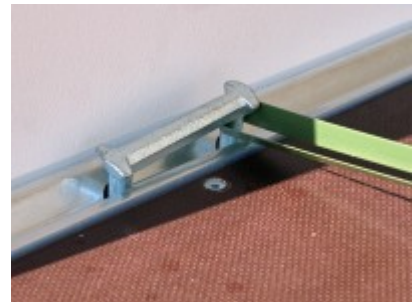

Tieflieder-Koffer mit 2 Hecktüren stabile Ausführung

- Multiplex-Wände 15mm kunststoffbeschichtet