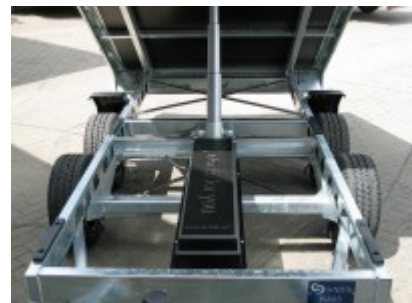

Saris K1 306 184 2700 2 E35

6148,00 € *

(Netto: 5.166,39 €)

* Preise inkl. gesetzlicher MwSt. zzgl. Versandkosten

Marke: Saris

Bestell-Nr.: K1-306-184-2700-2-E35-BE

- Elektrische Bedienung inkl. Nothandpumpe
- Black Edition (schwarze Bordwände)
- Vorbereitung für Auffahrscheinen
- niedrige Ladeflächenhöhe
- vollverschweißtes Chassis
- über 200 Roboterschweißnähte
- komplett feuerverzinktes Chassis
- doppelwandige Aluminium-Bordwände
- 35 cm Bordwände mit Spannverschlüssen
- schweres Automatikstützrad
- 8 geräuschhemmende Zurrbügel 800 daN

- Gummiauflage zwischen Ober- und Unterrahmen
- 6 Seilhaken und Scharniere mit Netzhaken
- Stahlplatte auf Holzboden
- großer Kippwinkel von 42 Grad
- universelles Zubehör

Artikeleigenschaften

Kategorie:	Rückwärtskipper
Zul. Gesamtgewicht:	2700 kg
Nutzlast:	2080 kg
Leergewicht:	620 kg
Innenlänge:	3060 mm
Innenbreite:	1840 mm
Innenhöhe:	300 mm
Gesamtlänge:	4750 mm
Gesamtbreite:	1900 mm
Gesamthöhe:	1030 mm
Ladehöhe:	730 mm
Achsen:	2
Aufbau:	Aluminium
Hydraulik:	E-Pumpe
Bereifung:	195/50R13C
Bremse:	ja
100 km/h:	optional