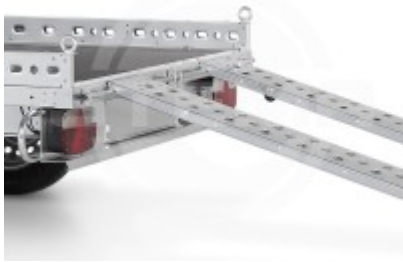

Motorrad - Auffahrrampe inklusive Gleitschiene (Scharniere Ø16mm bis ca. Mitte 2022)

396,50 € *

(Netto: 333,19 €)

* Preise inkl. gesetzlicher MwSt. zzgl.Versandkosten

Marke: STEMA

Bestell-Nr.: ZT00640

Motorrad - Auffahrrampe inklusive Gleitschiene (Scharniere Ø16mm bis ca. Mitte 2022)