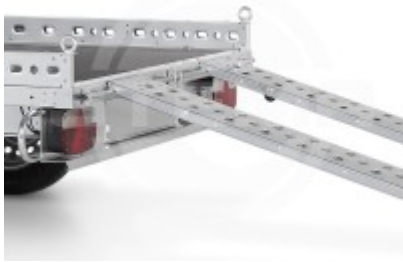

## Motorrad - Auffahrrampe inklusive Gleitschiene (Scharniere Ø16mm bis ca. Mitte 2022)

**396,50 € \***

(Netto: 333,19 € )

\* Preise inkl. gesetzlicher MwSt. zzgl.Versandkosten

Marke: STEMA

Bestell-Nr.: ZT00640

Motorrad - Auffahrrampe inklusive Gleitschiene (Scharniere Ø16mm bis ca. Mitte 2022)