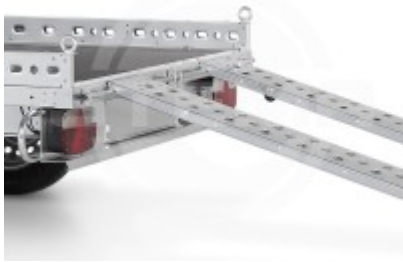

## Motorrad - Auffahrrampe inklusive Gleitschiene (Scharniere Ø16mm bis ca. Mitte 2022)

**396,50 € \***

(Netto: 333,19 € )

\* Preise inkl. gesetzlicher MwSt. zzgl.Versandkosten

Marke: STEMA

Bestell-Nr.: ZT00646

Motorrad - Auffahrrampe inklusive Gleitschiene (Scharniere Ø16mm bis ca. Mitte 2022)