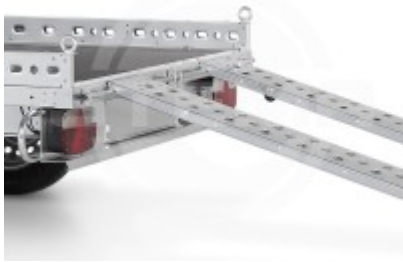

zusätzliche Motorrad - Auffahrrampe inklusive Gleitschiene

277,10 € *

(Netto: 232,86 €)

* Preise inkl. gesetzlicher MwSt. zzgl.Versandkosten

Marke: STEMA

Bestell-Nr.: ZT00648

zusätzliche Motorrad - Auffahrrampe inklusive Gleitschiene