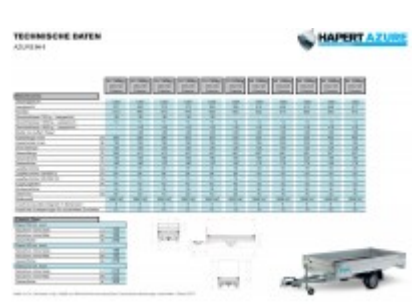

Hapert Azure H-1 - 1500 - 2600 x 1500

2808,00 € *

(Netto: 2.359,66 €)

* Preise inkl. gesetzlicher MwSt. zzgl. Versandkosten

Marke: Hapert

Bestell-Nr.: AL15261501.131R

- Ladebodenhöhe 64 cm
- Multiplex-Boden mit rutschhemmender Beschichtung
- Anbindebügel in den Seitenrändern integriert
- Automatik-Stützrad
- V-Deichsel
- 4 Herausnehmbare Eckrungen
- 30 cm hohe Aluminium Bordwände mit eingebauten Verschlüssen
- Vorderwand Scharnierend
- Anbindehaken am Fahrgestell
- Ausführung mit niedrigen Fahrwerk

Artikeleigenschaften

Kategorie:	Pritschenhochlader
Zul. Gesamtgewicht:	1500 kg
Nutzlast:	1164 kg
Leergewicht:	336 kg
Innenlänge:	2600 mm
Innenbreite:	1500 mm

Innenhöhe:	300 mm
Gesamtlänge:	3920 mm
Gesamtbreite:	1560 mm
Gesamthöhe:	1560 mm
Ladehöhe:	640 mm
Achsen:	1
Aufbau:	Aluminium
Bereifung:	195/50R13
Bremse:	ja
100 km/h:	optional