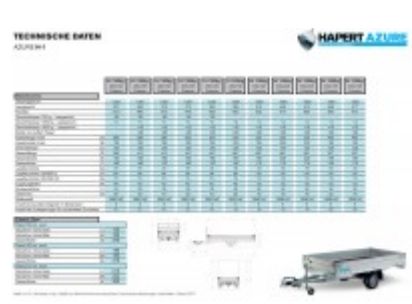

Hapert Azure H-1 - 1500 - 2600 x 1500

2808,00 € *

(Netto: 2.359,66 €)

* Preise inkl. gesetzlicher MwSt. zzgl. Versandkosten

Marke: Hapert
Bestell-Nr.: AL15261501.131R

- Ladebodenhöhe 64 cm
- Multiplex-Boden mit rutschhemmender Beschichtung
- Anbindebügel in den Seitenrändern integriert
- Automatik-Stützrad
- V-Deichsel
- 4 Herausnehmbare Eckrungen
- 30 cm hohe Aluminium Bordwände mit eingebauten Verschlüssen
- Vorderwand Scharnierend
- Anbindehaken am Fahrgestell
- Ausführung mit niedrigen Fahrwerk

Artikeleigenschaften

Kategorie:	Pritschenhochlader
Zul. Gesamtgewicht:	1500 kg
Nutzlast:	1164 kg
Leergewicht:	336 kg
Innenlänge:	2600 mm
Innenbreite:	1500 mm

Innenhöhe:	300 mm
Gesamtlänge:	3920 mm
Gesamtbreite:	1560 mm
Gesamthöhe:	1560 mm
Ladehöhe:	640 mm
Achsen:	1
Aufbau:	Aluminium
Bereifung:	195/50R13
Bremse:	ja
100 km/h:	optional