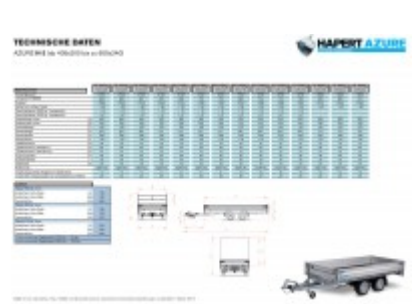

Hapert Azure H-2 - 3500 - 5050 x 2000

6658,00 € *

(Netto: 5.594,96 €)

* Preise inkl. gesetzlicher MwSt. zzgl. Versandkosten

Marke: Hapert

Bestell-Nr.: ALB35502001.131R-PF

- Parabelfahrwerk Bereifung 185R14C 100km/h
- Ladebodenhöhe 76 cm
- Multiplex-Boden mit rutschhemmender Beschichtung
- Anbindebügel in den Seitenrändern integriert
- Klappbares Stützrad
- V-Deichsel
- 4 Herausnehmbare Eckrungen
- 30 cm hohe Aluminium Bordwände mit eingebauten Verschlüssen
- Mittelrungen mit geteilten Bordwände
- 8 Verzurrösen mit 1000kg Anhängerlast /Stck

Artikeleigenschaften

Kategorie:	Pritschenhochlader
Zul. Gesamtgewicht:	3500 kg
Nutzlast:	2749 kg
Leergewicht:	751 kg
Innenlänge:	5050 mm
Innenbreite:	2000 mm

Innenhöhe:	300 mm
Gesamtlänge:	6610 mm
Gesamtbreite:	2060 mm
Gesamthöhe:	1760 mm
Ladehöhe:	760 mm
Achsen:	2
Aufbau:	Aluminium
Bereifung:	185R14C
Bremse:	ja
100 km/h:	optional