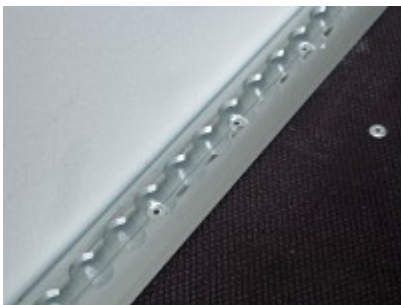

Saris GO 256 134 150 1350 1

4058,00 € *

(Netto: 3.410,08 €)

* Preise inkl. gesetzlicher MwSt. zzgl. Versandkosten

Marke: Saris
Bestell-Nr.: DV135KO

Neues Modell GO 256-134-150-1350 mit Airlineschienen

- GFK Beschichtung außen - glatte Oberfläche
- Doppelflügeltüre hinten mit Drehstangenverschluß
- Handgriffe
- Zurrpunktrail (Airlinerail) integriert im Boden 600 daN
- 6 Zurrpunkte in Zurrpunktrail 900 daN
- Auflaufgebremst mit Rückfahrautomatik
- V-Deichsel mit Stützrad
- Boden mit Anti-Rutschbelag
- Scharniere mit Diebstahlschutzriegel
- Dachrinne

- vollverschweißtes Chassis
- Innenbeleuchtung
- stabile Kunststoffkotflügel
- Bereifung 185 / R14C
- Ladeflächehöhe 520 mm

Farbe außen weiß - Innen grau Gegen Aufpreis außen grau innen weiß

Artikeleigenschaften

Kategorie:	Kofferranhänger
Zul. Gesamtgewicht:	1350 kg
Nutzlast:	929 kg
Leergewicht:	421 kg
Innenlänge:	2560 mm
Innenbreite:	1340 mm
Innenhöhe:	1500 mm
Gesamtlänge:	3880 mm
Gesamtbreite:	1870 mm
Gesamthöhe:	2070 mm
Ladehöhe:	520 mm
Achsen:	1
Aufbau:	Plywood
Bereifung:	14 Zoll
Bremse:	ja
100 km/h:	ja