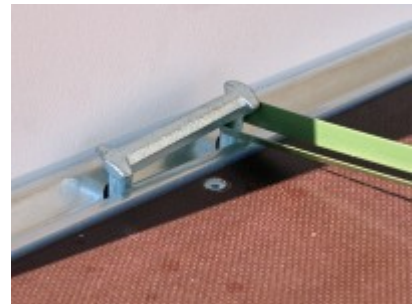

Tiefloader-Koffer mit 2 Hecktüren stabile Ausführung

- Multiplex-Wände 15mm kunststoffbeschichtet