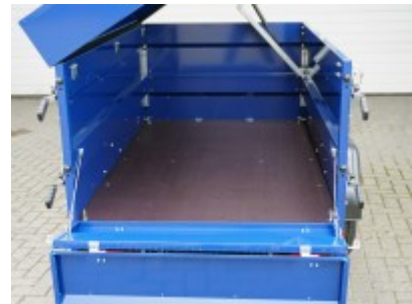

STEMA BLUE MAN 750

2158,00 € *

(Netto: 1.813,45 €)

* Preise inkl. gesetzlicher MwSt. zzgl. Versandkosten

Marke: STEMA
Bestell-Nr.: 23617.002

**Fahrgestell:**

- Sicherheitsfahrgestell mit STEMA-V-Deichsel
- robuste Gummifederachse mit wartungsfreien Kompakträdern
- Sicherheitsanzeige an der Kugelkopfkupplung
- schlaggeschützte Sicherheitsbeleuchtung mit integrierten Dreiecksstrahlern und Nebelschlussleuchte

Bordwände & Deckel:

- doppelte Bordwand
- kratzunempfindliche blaue Pulverbeschichtung
- großes Fassungsvermögen
- Zusatzausstattung mit Fahrradträgern möglich
- diebstahlsicherer Transport Ihres Ladeguts durch abschließbaren Deckel

Artikeleigenschaften

Kategorie:	Kastenanhänger
Zul. Gesamtgewicht:	750 kg
Nutzlast:	543 kg
Leergewicht:	207 kg
Innenlänge:	2010 mm
Innenbreite:	1080 mm
Gesamtlänge:	2920 mm
Gesamtbreite:	1500 mm
Gesamthöhe:	1480 mm
Achsen:	1
Bereifung:	13 Zoll
Bremse:	nein
100 km/h:	nein