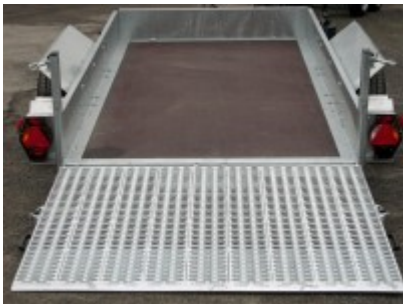

Humbaur Senko 303016

9996,00 € *

(Netto: 8.400,00 €)

* Preise inkl. gesetzlicher MwSt. zzgl. Versandkosten

Marke: Humbaur

Bestell-Nr.: 8242

- Geschweißte Bordwand-/Rahmenkonstruktion aus Stahlblech, Tauchbad feuerverzinkt
- Geschraubte V-Zugdeichsel, Tauchbad feuerverzinkt
- 13-poliger Stecker und Rückfahrscheinwerfer
- Tauchbad feuerverzinkte Überfahrwand mit rutschhemmendem Gitterbelag, sowie mit Gasfederunterstützung
- Zurringe im Außenrahmen montiert 10 Stück (5 Paar) bei 3000 mm und 12 Stück (6 Paar) bei 3750/3990mm Kastenlänge,
- Zugkraft 1000 kg pro Zurring
- Stützrad vollautomatisch
- Stahl-Kotflügel, automatisch öffnend und schließend während des Absenkvorganges
- Beleuchtung seitlich montiert

- Absenkhdraulik mit Handpumpe

Artikeleigenschaften

Kategorie:	Absenkanhänger
Zul. Gesamtgewicht:	3000 kg
Nutzlast:	2260 kg
Leergewicht:	740 kg
Innenlänge:	3000 mm
Innenbreite:	1600 mm
Innenhöhe:	270 mm
Gesamtlänge:	4750 mm
Gesamtbreite:	2230 mm
Gesamthöhe:	1740 mm
Ladehöhe:	470 mm
Achsen:	2
Aufbau:	Stahl
Bereifung:	14 Zoll
Bremse:	ja
100 km/h:	optional