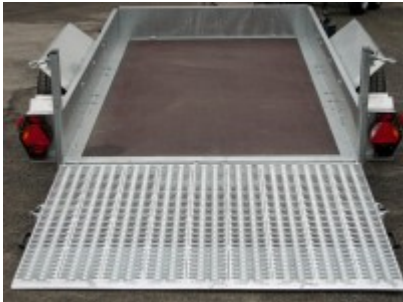

Humbaur Senko 303016

9996,00 € *

(Netto: 8.400,00 €)

* Preise inkl. gesetzlicher MwSt. zzgl. Versandkosten

Marke: Humbaur
Bestell-Nr.: 8242

- Geschweißte Bordwand-/Rahmenkonstruktion aus Stahlblech, Tauchbad feuerverzinkt
- Geschraubte V-Zugdeichsel, Tauchbad feuerverzinkt
- 13-poliger Stecker und Rückfahrscheinwerfer
- Tauchbad feuerverzinkte Überfahrwand mit rutschhemmendem Gitterbelag, sowie mit Gasfederunterstützung
- Zurringe im Außenrahmen montiert 10 Stück (5 Paar) bei 3000 mm und 12 Stück (6 Paar) bei 3750/3990mm Kastenlänge,
- Zugkraft 1000 kg pro Zurring
- Stützrad vollautomatisch
- Stahl-Kotflügel, automatisch öffnend und schließend während des Absenkvorganges
- Beleuchtung seitlich montiert

- Absenkhdraulik mit Handpumpe

Artikeleigenschaften

Kategorie:	Absenkanhänger
Zul. Gesamtgewicht:	3000 kg
Nutzlast:	2260 kg
Leergewicht:	740 kg
Innenlänge:	3000 mm
Innenbreite:	1600 mm
Innenhöhe:	270 mm
Gesamtlänge:	4750 mm
Gesamtbreite:	2230 mm
Gesamthöhe:	1740 mm
Ladehöhe:	470 mm
Achsen:	2
Aufbau:	Stahl
Bereifung:	14 Zoll
Bremse:	ja
100 km/h:	optional