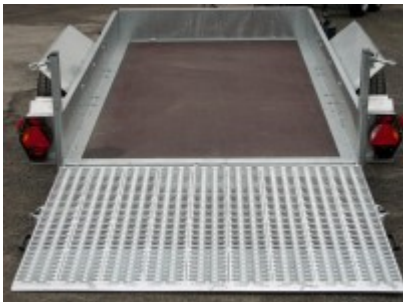

Humbaur Senko 353016

10948,00 € *

(Netto: 9.200,00 €)

* Preise inkl. gesetzlicher MwSt. zzgl. Versandkosten

Marke: Humbaur
Bestell-Nr.: 8243

- Geschweißte Bordwand-/Rahmenkonstruktion aus Stahlblech, Tauchbad feuerverzinkt
- Geschraubte V-Zugdeichsel, Tauchbad feuerverzinkt
- 13-poliger Stecker und Rückfahrscheinwerfer
- Tauchbad feuerverzinkte Überfahrwand mit rutschhemmendem Gitterbelag, sowie mit Gasfederunterstützung
- Zurringe im Außenrahmen montiert 10 Stück (5 Paar) bei 3000 mm und 12 Stück (6 Paar) bei 3750/3990mm Kastenlänge,
- Zugkraft 1000 kg pro Zurring
- Stützrad vollautomatisch
- Stahl-Kotflügel, automatisch öffnend und schließend während des Absenkvorganges
- Beleuchtung seitlich montiert

- Absenkhdraulik mit Handpumpe

Artikeleigenschaften

Kategorie:	Absenkanhänger
Zul. Gesamtgewicht:	3500 kg
Nutzlast:	2740 kg
Leergewicht:	760 kg
Innenlänge:	3000 mm
Innenbreite:	1600 mm
Innenhöhe:	270 mm
Gesamtlänge:	4680 mm
Gesamtbreite:	2230 mm
Gesamthöhe:	1740 mm
Ladehöhe:	470 mm
Achsen:	2
Aufbau:	Stahl
Bereifung:	13 Zoll
Bremse:	ja
100 km/h:	optional