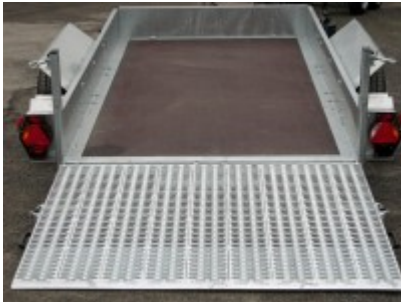

# Humbaur Senko 353016

**10948,00 € \***

(Netto: 9.200,00 € )

\* Preise inkl. gesetzlicher MwSt. zzgl. Versandkosten

Marke: Humbaur  
Bestell-Nr.: 8243

- Geschweißte Bordwand-/Rahmenkonstruktion aus Stahlblech, Tauchbad feuerverzinkt
- Geschraubte V-Zugdeichsel, Tauchbad feuerverzinkt
- 13-poliger Stecker und Rückfahrscheinwerfer
- Tauchbad feuerverzinkte Überfahrwand mit rutschhemmendem Gitterbelag, sowie mit Gasfederunterstützung
- Zurringe im Außenrahmen montiert 10 Stück (5 Paar) bei 3000 mm und 12 Stück (6 Paar) bei 3750/3990mm Kastenlänge,
- Zugkraft 1000 kg pro Zurring
- Stützrad vollautomatisch
- Stahl-Kotflügel, automatisch öffnend und schließend während des Absenkvorganges
- Beleuchtung seitlich montiert

- Absenkhdraulik mit Handpumpe

### Artikeleigenschaften

Kategorie:	Absenkanhänger
Zul. Gesamtgewicht:	3500 kg
Nutzlast:	2740 kg
Leergewicht:	760 kg
Innenlänge:	3000 mm
Innenbreite:	1600 mm
Innenhöhe:	270 mm
Gesamtlänge:	4680 mm
Gesamtbreite:	2230 mm
Gesamthöhe:	1740 mm
Ladehöhe:	470 mm
Achsen:	2
Aufbau:	Stahl
Bereifung:	13 Zoll
Bremse:	ja
100 km/h:	optional