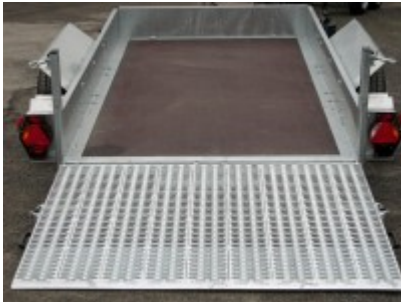

Humbaur Senko 353016

10948,00 € *

(Netto: 9.200,00 €)

* Preise inkl. gesetzlicher MwSt. zzgl. Versandkosten

Marke: Humbaur

Bestell-Nr.: 8243

- Geschweißte Bordwand-/Rahmenkonstruktion aus Stahlblech, Tauchbad feuerverzinkt
- Geschraubte V-Zugdeichsel, Tauchbad feuerverzinkt
- 13-poliger Stecker und Rückfahrscheinwerfer
- Tauchbad feuerverzinkte Überfahrwand mit rutschhemmendem Gitterbelag, sowie mit Gasfederunterstützung
- Zurringe im Außenrahmen montiert 10 Stück (5 Paar) bei 3000 mm und 12 Stück (6 Paar) bei 3750/3990mm Kastenlänge,
- Zugkraft 1000 kg pro Zurring
- Stützrad vollautomatisch
- Stahl-Kotflügel, automatisch öffnend und schließend während des Absenkvorganges
- Beleuchtung seitlich montiert

- Absenkhdraulik mit Handpumpe

Artikeleigenschaften

Kategorie:	Absenkanhänger
Zul. Gesamtgewicht:	3500 kg
Nutzlast:	2740 kg
Leergewicht:	760 kg
Innenlänge:	3000 mm
Innenbreite:	1600 mm
Innenhöhe:	270 mm
Gesamtlänge:	4680 mm
Gesamtbreite:	2230 mm
Gesamthöhe:	1740 mm
Ladehöhe:	470 mm
Achsen:	2
Aufbau:	Stahl
Bereifung:	13 Zoll
Bremse:	ja
100 km/h:	optional