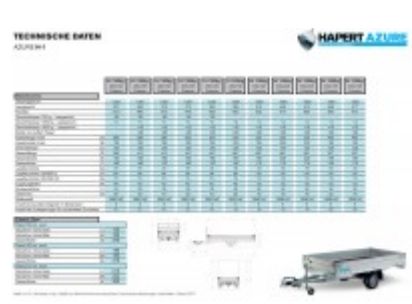

Hapert Azure H-1 - 1350 - 2600 x 1500

2499,00 € *

(Netto: 2.100,00 €)

* Preise inkl. gesetzlicher MwSt. zzgl. Versandkosten

Marke: Hapert
Bestell-Nr.: AL13261501.131R

- Ladebodenhöhe 64 cm
- Multiplex-Boden mit rutschhemmender Beschichtung
- Anbindebügel in den Seitenrändern integriert
- Automatik-Stützrad
- V-Deichsel
- 4 Herausnehmbare Eckrungen
- 30 cm hohe Aluminium Bordwände mit eingebauten Verschlüssen
- Vorderwand Scharnierend
- Anbindehaken am Fahrgestell
- Ausführung mit niedrigen Fahrwerk

Artikeleigenschaften

Kategorie:	Pritschenhochlader
Zul. Gesamtgewicht:	1350 kg
Nutzlast:	1013 kg
Leergewicht:	337 kg
Innenlänge:	2600 mm
Innenbreite:	1500 mm

Innenhöhe:	300 mm
Gesamtlänge:	3920 mm
Gesamtbreite:	1560 mm
Gesamthöhe:	1560 mm
Ladehöhe:	640 mm
Achsen:	1
Aufbau:	Aluminium
Bereifung:	195/50R13
Bremse:	ja
100 km/h:	optional