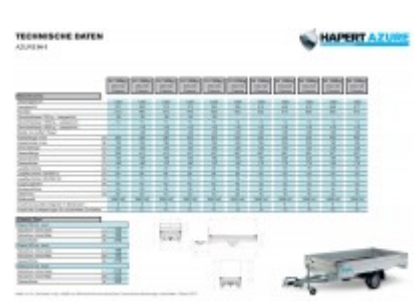

Hapert Azure H-1 - 1500 - 2800 x 1800

3058,00 € *

(Netto: 2.569,75 €)

* Preise inkl. gesetzlicher MwSt. zzgl. Versandkosten

Marke: Hapert
Bestell-Nr.: AL15281801.131R

- Ladebodenhöhe 64 cm
- Multiplex-Boden mit rutschhemmender Beschichtung
- Anbindebügel in den Seitenrändern integriert
- Automatik-Stützrad
- V-Deichsel
- 4 Herausnehmbare Eckrungen
- 30 cm hohe Aluminium Bordwände mit eingebauten Verschlüssen
- Vorderwand Scharnierend
- Anbindehaken am Fahrgestell
- Ausführung mit niedrigem Fahrwerk

Artikeleigenschaften

Kategorie:	Pritschenhochlader
Zul. Gesamtgewicht:	1500 kg
Nutzlast:	1135 kg
Leergewicht:	365 kg
Innenlänge:	2800 mm
Innenbreite:	1800 mm

Innenhöhe:	300 mm
Gesamtlänge:	4120 mm
Gesamtbreite:	1860 mm
Gesamthöhe:	1760 mm
Ladehöhe:	640 mm
Achsen:	1
Aufbau:	Aluminium
Bereifung:	195/50R13
Bremse:	ja
100 km/h:	optional