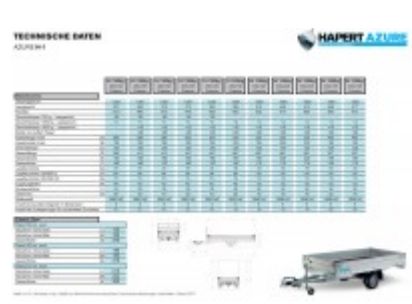

## Hapert Azure H-1 - 1500 - 2800 x 1800

# 3058,00 € \*

(Netto: 2.569,75 € )

\* Preise inkl. gesetzlicher MwSt. zzgl. Versandkosten

Marke: Hapert  
Bestell-Nr.: AL15281801.131R

- Ladebodenhöhe 64 cm
- Multiplex-Boden mit rutschhemmender Beschichtung
- Anbindebügel in den Seitenrändern integriert
- Automatik-Stützrad
- V-Deichsel
- 4 Herausnehmbare Eckrungen
- 30 cm hohe Aluminium Bordwände mit eingebauten Verschlüssen
- Vorderwand Scharnierend
- Anbindehaken am Fahrgestell
- Ausführung mit niedrigem Fahrwerk

### Artikeleigenschaften

Kategorie:	Pritschenhochlader
Zul. Gesamtgewicht:	1500 kg
Nutzlast:	1135 kg
Leergewicht:	365 kg
Innenlänge:	2800 mm
Innenbreite:	1800 mm

---

Innenhöhe:	300 mm
Gesamtlänge:	4120 mm
Gesamtbreite:	1860 mm
Gesamthöhe:	1760 mm
Ladehöhe:	640 mm
Achsen:	1
Aufbau:	Aluminium
Bereifung:	195/50R13
Bremse:	ja
100 km/h:	optional