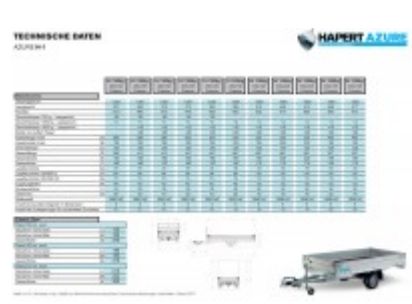

## Hapert Azure H-1 - 1500 - 2800 x 1800

# 3058,00 € \*

(Netto: 2.569,75 € )

\* Preise inkl. gesetzlicher MwSt. zzgl. Versandkosten

Marke: Hapert  
Bestell-Nr.: AL15281801.131R

- Ladebodenhöhe 64 cm
- Multiplex-Boden mit rutschhemmender Beschichtung
- Anbindebügel in den Seitenrändern integriert
- Automatik-Stützrad
- V-Deichsel
- 4 Herausnehmbare Eckrungen
- 30 cm hohe Aluminium Bordwände mit eingebauten Verschlüssen
- Vorderwand Scharnierend
- Anbindehaken am Fahrgestell
- Ausführung mit niedrigem Fahrwerk

### Artikeleigenschaften

|                     |                    |
|---------------------|--------------------|
| Kategorie:          | Pritschenhochlader |
| Zul. Gesamtgewicht: | 1500 kg            |
| Nutzlast:           | 1135 kg            |
| Leergewicht:        | 365 kg             |
| Innenlänge:         | 2800 mm            |
| Innenbreite:        | 1800 mm            |

---

|               |           |
|---------------|-----------|
| Innenhöhe:    | 300 mm    |
| Gesamtlänge:  | 4120 mm   |
| Gesamtbreite: | 1860 mm   |
| Gesamthöhe:   | 1760 mm   |
| Ladehöhe:     | 640 mm    |
| Achsen:       | 1         |
| Aufbau:       | Aluminium |
| Bereifung:    | 195/50R13 |
| Bremse:       | ja        |
| 100 km/h:     | optional  |