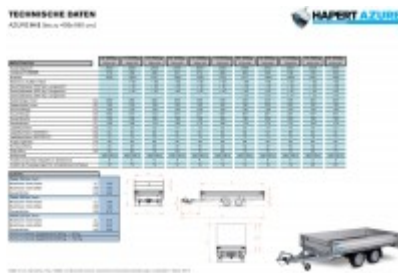

Hapert Azure H-2 - 2700 - 4050 x 1800

4228,00 € *

(Netto: 3.552,94 €)

* Preise inkl. gesetzlicher MwSt. zzgl. Versandkosten

Marke: Hapert
Bestell-Nr.: AL2740.1801.131R

- Ladebodenhöhe 64 cm
- Multiplex-Boden mit rutschhemmender Beschichtung
- Anbindebügel in den Seitenrändern integriert
- Klappbares Stützrad
- V-Deichsel
- 4 Herausnehmbare Eckungen
- 30 cm hohe Aluminium Bordwände mit eingebauten Verschlüssen
- Vorderwand Scharnierend
- Anbindebügel 1000kg / TÜV geprüft
- Ausführung mit niedrigem Fahrwerk, Bereifung 195/50R13C

Artikeleigenschaften

Kategorie:	Pritschenhochlader
Zul. Gesamtgewicht:	2700 kg
Nutzlast:	2120 kg
Leergewicht:	580 kg
Innenlänge:	4050 mm
Innenbreite:	1800 mm
Innenhöhe:	300 mm
Gesamtlänge:	5370 mm
Gesamtbreite:	1860 mm
Gesamthöhe:	1740 mm
Ladehöhe:	640 mm
Achsen:	2
Aufbau:	Aluminium
Bereifung:	195/50R13C
Bremse:	ja
100 km/h:	optional