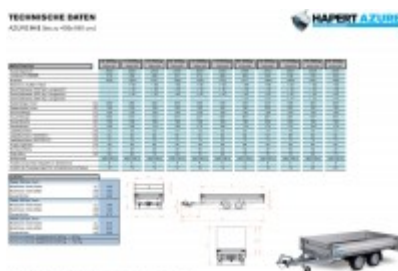

Hapert Azure H-2 - 2700 - 4050 x 1800

4228,00 € *

(Netto: 3.552,94 €)

* Preise inkl. gesetzlicher MwSt. zzgl. Versandkosten

Marke: Hapert
Bestell-Nr.: AL2740.1801.131R

- Ladebodenhöhe 64 cm
- Multiplex-Boden mit rutschhemmender Beschichtung
- Anbindebügel in den Seitenrändern integriert
- Klappbares Stützrad
- V-Deichsel
- 4 Herausnehmbare Eckungen
- 30 cm hohe Aluminium Bordwände mit eingebauten Verschlüssen
- Vorderwand Scharnierend
- Anbindebügel 1000kg / TÜV geprüft
- Ausführung mit niedrigem Fahrwerk, Bereifung 195/50R13C

Artikeleigenschaften

Kategorie:	Pritschenhochlader
Zul. Gesamtgewicht:	2700 kg
Nutzlast:	2120 kg
Leergewicht:	580 kg
Innenlänge:	4050 mm
Innenbreite:	1800 mm
Innenhöhe:	300 mm
Gesamtlänge:	5370 mm
Gesamtbreite:	1860 mm
Gesamthöhe:	1740 mm
Ladehöhe:	640 mm
Achsen:	2
Aufbau:	Aluminium
Bereifung:	195/50R13C
Bremse:	ja
100 km/h:	optional