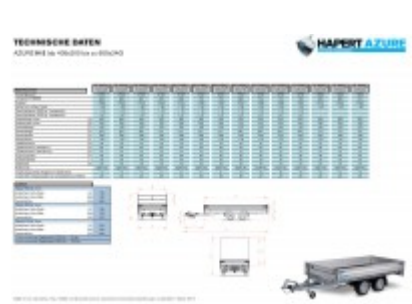

## Hapert Azure H-2 - 2700 - 4550 x 1800

### 5598,00 € \*

(Netto: 4.704,20 € )

\* Preise inkl. gesetzlicher MwSt. zzgl. Versandkosten

Marke: Hapert  
Bestell-Nr.: AL27451801.131R

- Ausführung mit niedrigem Fahrwerk
- Ladebodenhöhe 64 cm
- Bereifung 195 50 13
- Multiplex-Boden mit rutschhemmender Beschichtung
- Anbindebügel in den Seitenrändern integriert
- Klappbares Stützrad
- V-Deichsel
- 4 Herausnehmbare Eckrungen
- 30 cm hohe Aluminium Bordwände mit eingebauten Verschlüssen
- Vorderwand Scharnierend
- Anbindehaken TÜV geprüft 1000 kg
- Frontgitter gegen Aufpreis

### Artikeleigenschaften

Kategorie:	Pritschenhochlader
Zul. Gesamtgewicht:	2700 kg
Nutzlast:	2045 kg
Leergewicht:	655 kg
Innenlänge:	4550 mm

---

Innenbreite:	1800 mm
Innenhöhe:	300 mm
Gesamtlänge:	6110 mm
Gesamtbreite:	1860 mm
Gesamthöhe:	1760 mm
Ladehöhe:	640 mm
Achsen:	2
Aufbau:	Aluminium
Bereifung:	195/50R13
Bremse:	ja
100 km/h:	optional