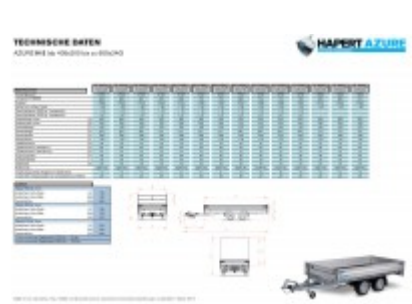

Hapert Azure H-2 - 2700 - 4550 x 1800

5598,00 € *

(Netto: 4.704,20 €)

* Preise inkl. gesetzlicher MwSt. zzgl. Versandkosten

Marke: Hapert
Bestell-Nr.: AL27451801.131R

- Ausführung mit niedrigem Fahrwerk
- Ladebodenhöhe 64 cm
- Bereifung 195 50 13
- Multiplex-Boden mit rutschhemmender Beschichtung
- Anbindebügel in den Seitenrändern integriert
- Klappbares Stützrad
- V-Deichsel
- 4 Herausnehmbare Eckrungen
- 30 cm hohe Aluminium Bordwände mit eingebauten Verschlüssen
- Vorderwand Scharnierend
- Anbindehaken TÜV geprüft 1000 kg
- Frontgitter gegen Aufpreis

Artikeleigenschaften

| | |
|---------------------|--------------------|
| Kategorie: | Pritschenhochlader |
| Zul. Gesamtgewicht: | 2700 kg |
| Nutzlast: | 2045 kg |
| Leergewicht: | 655 kg |
| Innenlänge: | 4550 mm |

| | |
|---------------|-----------|
| Innenbreite: | 1800 mm |
| Innenhöhe: | 300 mm |
| Gesamtlänge: | 6110 mm |
| Gesamtbreite: | 1860 mm |
| Gesamthöhe: | 1760 mm |
| Ladehöhe: | 640 mm |
| Achsen: | 2 |
| Aufbau: | Aluminium |
| Bereifung: | 195/50R13 |
| Bremse: | ja |
| 100 km/h: | optional |