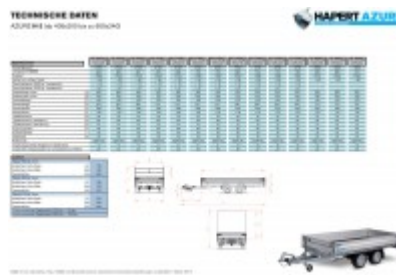

Hapert Azure H-2 - 3000 - 5050 x 2200

6328,00 € *

(Netto: 5.317,65 €)

* Preise inkl. gesetzlicher MwSt. zzgl. Versandkosten

Marke: Hapert
Bestell-Nr.: AL3050.2201.131R

- Ladebodenhöhe 64 cm
- Multiplex-Boden mit rutschhemmender Beschichtung
- Anbindebügel in den Seitenrändern integriert
- Klappbares Stützrad
- V-Deichsel
- 4 Herausnehmbare Eckrungen
- 30 cm hohe Aluminium Bordwände mit eingebauten Verschlüssen
- Vorderwand Scharnierend
- Ausführung mit niedrigem Fahrwerk

Artikeleigenschaften

Kategorie:	Pritschenhochlader
Zul. Gesamtgewicht:	3000 kg
Nutzlast:	2310 kg
Leergewicht:	690 kg
Innenlänge:	5050 mm
Innenbreite:	2200 mm
Innenhöhe:	300 mm

Gesamtlänge:	6610 mm
Gesamtbreite:	2260 mm
Gesamthöhe:	1760 mm
Ladehöhe:	640 mm
Achsen:	2
Aufbau:	Aluminium
Bereifung:	195/50R13
Bremse:	ja
100 km/h:	optional