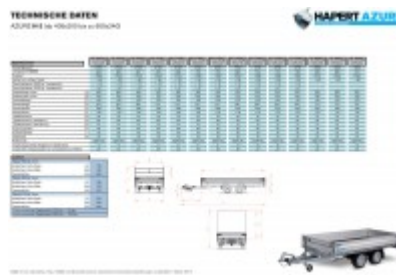

## Hapert Azure H-2 - 3000 - 5050 x 2200

### 6328,00 € \*

(Netto: 5.317,65 €)

\* Preise inkl. gesetzlicher MwSt. zzgl. Versandkosten

Marke: Hapert  
Bestell-Nr.: AL3050.2201.131R

- Ladebodenhöhe 64 cm
- Multiplex-Boden mit rutschhemmender Beschichtung
- Anbindebügel in den Seitenrändern integriert
- Klappbares Stützrad
- V-Deichsel
- 4 Herausnehmbare Eckrungen
- 30 cm hohe Aluminium Bordwände mit eingebauten Verschlüssen
- Vorderwand Scharnierend
- Ausführung mit niedrigem Fahrwerk

### Artikeleigenschaften

Kategorie:	Pritschenhochlader
Zul. Gesamtgewicht:	3000 kg
Nutzlast:	2310 kg
Leergewicht:	690 kg
Innenlänge:	5050 mm
Innenbreite:	2200 mm
Innenhöhe:	300 mm

---

Gesamtlänge:	6610 mm
Gesamtbreite:	2260 mm
Gesamthöhe:	1760 mm
Ladehöhe:	640 mm
Achsen:	2
Aufbau:	Aluminium
Bereifung:	195/50R13
Bremse:	ja
100 km/h:	optional