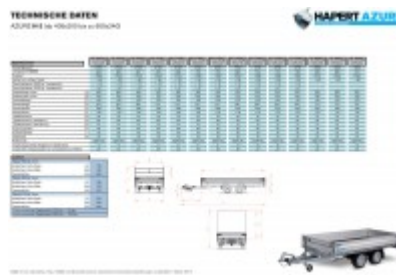

Hapert Azure H-2 - 3000 - 5050 x 2200

6328,00 € *

(Netto: 5.317,65 €)

* Preise inkl. gesetzlicher MwSt. zzgl.Versandkosten

Marke: Hapert
Bestell-Nr.: AL3050.2201.131R

- Ladebodenhöhe 64 cm
- Multiplex-Boden mit rutschhemmender Beschichtung
- Anbindebügel in den Seitenrändern integriert
- Klappbares Stützrad
- V-Deichsel
- 4 Herausnehmbare Eckrungen
- 30 cm hohe Aluminium Bordwände mit eingebauten Verschlüssen
- Vorderwand Scharnierend
- Ausführung mit niedrigem Fahrwerk

Artikeleigenschaften

| | |
|---------------------|--------------------|
| Kategorie: | Pritschenhochlader |
| Zul. Gesamtgewicht: | 3000 kg |
| Nutzlast: | 2310 kg |
| Leergewicht: | 690 kg |
| Innenlänge: | 5050 mm |
| Innenbreite: | 2200 mm |
| Innenhöhe: | 300 mm |

| | |
|---------------|-----------|
| Gesamtlänge: | 6610 mm |
| Gesamtbreite: | 2260 mm |
| Gesamthöhe: | 1760 mm |
| Ladehöhe: | 640 mm |
| Achsen: | 2 |
| Aufbau: | Aluminium |
| Bereifung: | 195/50R13 |
| Bremse: | ja |
| 100 km/h: | optional |