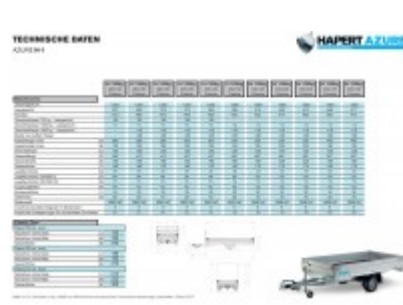

Hapert Azure H-1 - 1500 - 3050 x 1600

3028,00 € *

(Netto: 2.544,54 €)

* Preise inkl. gesetzlicher MwSt. zzgl. Versandkosten

Marke: Hapert
Bestell-Nr.: ALB1530.1601NF

- Ladebodenhöhe 64 cm
- Multiplex-Boden mit rutschhemmender Beschichtung
- Anbindebügel in den Seitenrändern integriert
- Klappbares Stützrad
- V-Deichsel
- 4 Herausnehmbare Eckrungen
- 30 cm hohe Aluminium Bordwände mit eingebauten Verschlüssen
- Vorderwand Scharnierend
- Anbindehaken am Fahrgestell
- niedriges Fahrwerk

Artikeleigenschaften

Kategorie:	Pritschenhochlader
Zul. Gesamtgewicht:	1500 kg
Nutzlast:	1060 kg
Leergewicht:	440 kg
Innenlänge:	3050 mm
Innenbreite:	1600 mm

Innenhöhe:	300 mm
Gesamtlänge:	4370 mm
Gesamtbreite:	1660 mm
Gesamthöhe:	1560 mm
Ladehöhe:	640 mm
Achsen:	1
Aufbau:	Aluminium
Bereifung:	195/50R13
Bremse:	ja
100 km/h:	optional