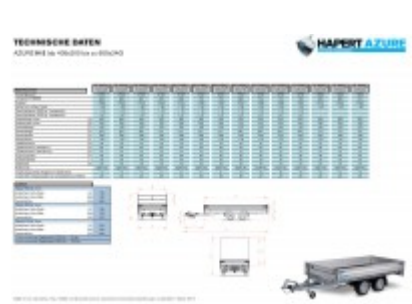

Hapert Azure H-2 - 3500 - 6050 x 2000

7338,00 € *

(Netto: 6.166,39 €)

* Preise inkl. gesetzlicher MwSt. zzgl. Versandkosten

Marke: Hapert
Bestell-Nr.: ALB3560.2001-2

- Tandem Achse, Parabelfederung , 100km/h
- niedrige Ladehöhe
- Multiplex-Boden mit rutschhemmender Beschichtung
- 12 Anbindebügel in den Seitenrändern integriert
- Klappbares Stützrad
- V-Deichsel
- 4 Herausnehmbare Eckrungen
- 30 cm hohe Aluminium Bordwände mit eingebauten Verschlüssen
- Vorderwand Scharnierend

Artikeleigenschaften

Kategorie:	Pritschenhochlader
Zul. Gesamtgewicht:	3500 kg
Nutzlast:	2760 kg
Leergewicht:	740 kg
Innenlänge:	6050 mm
Innenbreite:	2000 mm
Innenhöhe:	300 mm

Gesamtlänge:	7610 mm
Gesamtbreite:	2060 mm
Gesamthöhe:	1760 mm
Ladehöhe:	640 mm
Achsen:	2
Aufbau:	Aluminium
Bereifung:	195/50R13C
Bremse:	ja
100 km/h:	ja