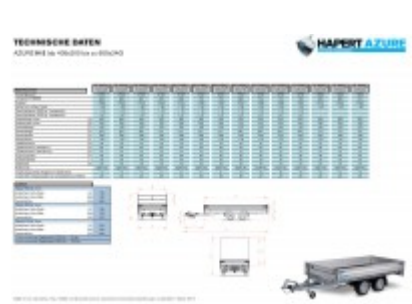

Hapert Azure H-2 - 3500 - 6050 x 2000

7338,00 € *

(Netto: 6.166,39 €)

* Preise inkl. gesetzlicher MwSt. zzgl. Versandkosten

Marke: Hapert
Bestell-Nr.: ALB3560.2001-2

- Tandem Achse, Parabelfederung , 100km/h
- niedrige Ladehöhe
- Multiplex-Boden mit rutschhemmender Beschichtung
- 12 Anbindebügel in den Seitenrändern integriert
- Klappbares Stützrad
- V-Deichsel
- 4 Herausnehmbare Eckkrungen
- 30 cm hohe Aluminium Bordwände mit eingebauten Verschlüssen
- Vorderwand Scharnierend

Artikeleigenschaften

Kategorie:	Pritschenhochlader
Zul. Gesamtgewicht:	3500 kg
Nutzlast:	2760 kg
Leergewicht:	740 kg
Innenlänge:	6050 mm
Innenbreite:	2000 mm
Innenhöhe:	300 mm

Gesamtlänge:	7610 mm
Gesamtbreite:	2060 mm
Gesamthöhe:	1760 mm
Ladehöhe:	640 mm
Achsen:	2
Aufbau:	Aluminium
Bereifung:	195/50R13C
Bremse:	ja
100 km/h:	ja