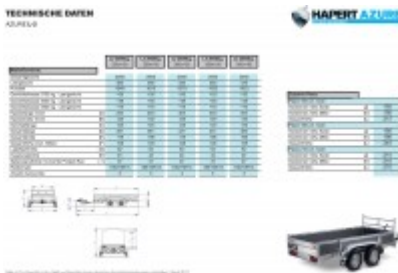

Hapert Azure L-2 - 2700

3408,00 € *

(Netto: 2.863,87 €)

* Preise inkl. gesetzlicher MwSt. zzgl.Versandkosten

Marke: Hapert

Bestell-Nr.: KA27251501.152

- Ladebodenhöhe 52 cm
- Multiplex-Boden mit rutschhemmender Beschichtung
- Hohe Multiplex Bordwände
- Combi-Protect-Rail auf den Seitenwänden und der Stirnwand
- klappbares Stützrad
- Gebremste Ausführung mit V-Deichsel
- Anbindehaken am Fahrgestell
- Anbindebügel im Seitenrand integriert, pro Seite 3 Stück
- Aluminium-Heckklappe mit HAPERT-Schließsystem: Robuste, eingelassene Spann-Verriegelung mit doppelter Wirkung (Verriegeln und Sichern)

Artikeleigenschaften

Kategorie:	Kastenanhänger
Zul. Gesamtgewicht:	2700 kg
Nutzlast:	2250 kg
Leergewicht:	450 kg
Innenlänge:	2500 mm
Innenbreite:	1500 mm
Innenhöhe:	370 mm
Gesamtlänge:	3810 mm
Gesamtbreite:	1980 mm
Gesamthöhe:	1280 mm
Ladehöhe:	520 mm
Achsen:	2
Aufbau:	Multiplex
Bereifung:	185R14C
Bremse:	ja