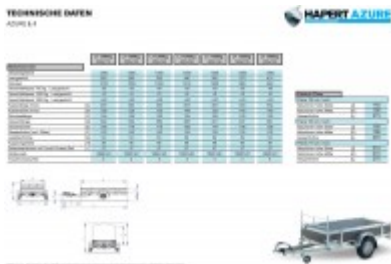

Das neue Model ist ein äußerst solider einachsiger Tieflader mit einem komplett geschweißten und vollbadverzinkten Fahrgestell.

- Ladebodenhöhe 54 cm
- Multiplex-Boden mit rutschhemmender Beschichtung
- Hohe Aluminium-Bordwände mit serienmäßiger Combi-Protect-Rail auf den Seitenwänden und der Stirnwand
- Aluminium-Heckklappe mit HAPERT-Schließsystem: Robuste, eingelassene Spann-Verriegelung mit doppelter Wirkung (Verriegeln und Sichern)
- klappbares Stützrad
- Gebremste Ausführung mit V-Deichsel
- Anbindehaken am Fahrgestell
- 8 Anbindebügel im Seitenrand integriert

Gegen Aufpreis erhalten Sie zahlreiche praktische, modular zu kombinierende Zubehörteile, z.B. Flach- oder Hochplanen, Wellgitteraufsätze, verschiedene Ladungsnetze, Frontgitter, Gitterrohr-Aufsätze, Aluminium- Aufsatzbordwände und Bindehaken.

Artikeleigenschaften

Kategorie:	Kastenanhänger
Zul. Gesamtgewicht:	1350 kg
Nutzlast:	1070 kg
Leergewicht:	280 kg
Innenlänge:	2000 mm
Innenbreite:	1100 mm
Innenhöhe:	370 mm
Gesamtlänge:	3320 mm
Gesamtbreite:	1580 mm