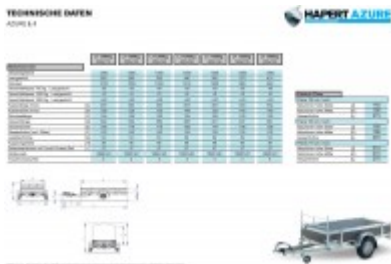

Hapert Azure L-1 - 1800

3238,00 € *

(Netto: 2.721,01 €)

* Preise inkl. gesetzlicher MwSt. zzgl. Versandkosten

Marke: Hapert

Bestell-Nr.: RA18251301.132

Das neue Modell ist ein äußerst solider einachsiger Tieflader mit einem komplett geschweißten und vollbadverzinkten Fahrgestell.

- Ladebodenhöhe 54 cm
- Multiplex-Boden mit rutschhemmender Beschichtung
- Hohe Aluminium-Bordwände mit serienmäßiger Combi-Protect-Rail auf den Seitenwänden und der Stirnwand
- Aluminium-Heckklappe mit HAPERT-Schließsystem: Robuste, eingelassene Spann-Verriegelung mit doppelter Wirkung (Verriegeln und Sichern)
- klappbares Stützrad
- Gebremste Ausführung mit V-Deichsel
- Anbindehaken am Fahrgestell
- 6 Anbindebügel im Seitenrand integriert

Artikeleigenschaften

Kategorie:	Kastenanhänger
Zul. Gesamtgewicht:	1800 kg
Nutzlast:	1480 kg
Leergewicht:	320 kg
Innenlänge:	2500 mm
Innenbreite:	1300 mm
Innenhöhe:	370 mm
Gesamtlänge:	3820 mm
Gesamtbreite:	1980 mm

Gesamthöhe:	1320 mm
Ladehöhe:	540 mm
Achsen:	1
Aufbau:	Aluminium
Bereifung:	185R14C
Bremse:	ja
100 km/h:	optional