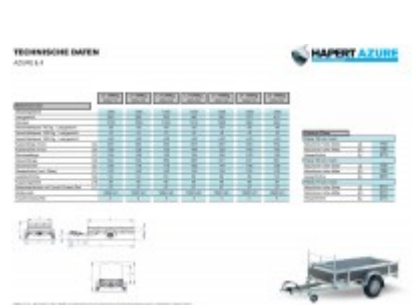

Hapert Azure L-1 - 1350

2628,00 € *

(Netto: 2.208,40 €)

* Preise inkl. gesetzlicher MwSt. zzgl. Versandkosten

Marke: Hapert

Bestell-Nr.: RO13251301.132

Das neue Modell ist ein äußerst solider einachsiger Tieflader mit einem komplett geschweißten und vollbadverzinkten Fahrgestell.

- Ladebodenhöhe 54 cm
- Multiplex-Boden mit rutschhemmender Beschichtung
- Hohe Multiplex-Bordwände mit serienmäßiger Combi-Protect-Rail auf den Seitenwänden und der Stirnwand
- Aluminium-Heckklappe mit HAPERT-Schließsystem: Robuste, eingelassene Spann-Verriegelung mit doppelter Wirkung (Verriegeln und Sichern)
- klappbares Stützrad
- Gebremste Ausführung mit V-Deichsel

- Anbindehaken am Fahrgestell
- 8 Anbindebügel im Seitenrand integriert

Gegen Aufpreis erhalten Sie zahlreiche praktische, modular zu kombinierende Zubehörteile, z.B. Flach- oder Hochplanen, Wellgitteraufsätze, verschiedene Ladungsnetze, Frontgitter, Gitterrohr-Aufsätze, 100 km/h-Zulassung, Aluminium- Aufsatzbordwände und Bindehaken.

Artikeleigenschaften

Kategorie:	Kastenanhänger
Zul. Gesamtgewicht:	1350 kg
Nutzlast:	1030 kg
Leergewicht:	320 kg
Innenlänge:	2500 mm
Innenbreite:	1300 mm
Innenhöhe:	370 mm
Gesamtlänge:	3820 mm
Gesamtbreite:	1780 mm
Gesamthöhe:	1320 mm
Ladehöhe:	540 mm
Achsen:	1
Aufbau:	Holz
Bereifung:	185R14C
Bremse:	ja
100 km/h:	optional