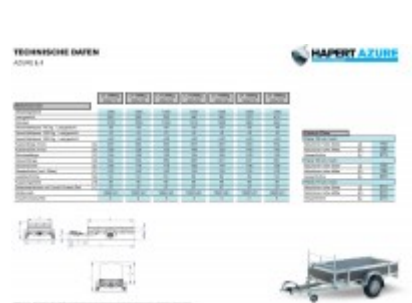

# 2628,00 € \*

(Netto: 2.208,40 € )

\* Preise inkl. gesetzlicher MwSt. zzgl. Versandkosten

Marke: Hapert

Bestell-Nr.: RO13251301.132

Das neue Modell ist ein äußerst solider einachsiger Tieflader mit einem komplett geschweißten und vollbadverzinkten Fahrgestell.

### **Artikeleigenschaften**

Kategorie:	Kastenanhänger
Zul. Gesamtgewicht:	1350 kg
Nutzlast:	1030 kg
Leergewicht:	320 kg
Innenlänge:	2500 mm
Innenbreite:	1300 mm
Innenhöhe:	370 mm
Gesamtlänge:	3820 mm
Gesamtbreite:	1780 mm
Gesamthöhe:	1320 mm
Ladehöhe:	540 mm
Achsen:	1
Aufbau:	Holz
Bereifung:	185R14C
Bremse:	ja
100 km/h:	optional