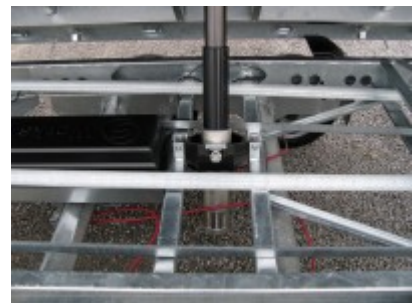

Saris K3 306 184 3500 2 E

6518,00 € *

(Netto: 5.477,31 €)

* Preise inkl. gesetzlicher MwSt. zzgl. Versandkosten

Marke: Saris

Bestell-Nr.: K3-306-184-3500-2

- niedrige Ladeflächenhöhe
- vollverschweißtes Chassis
- über 200 Roboterschweißnähte
- komplett feuerverzinktes Chassis
- doppelwandige Aluminium-Bordwände
- 30 cm Bordwände mit Spannverschlüssen
- schweres Automatik-Stützrad
- 8 geräuschhemmende Zurrbügel 800 daN
- 6 Seilhaken und Scharniere mit Netzhaken
- Stahlplatte auf Holzboden
- E-Pumpe
- großer Kippwinkel von 42 Grad
- universelles Zubehör

Artikeleigenschaften

Kategorie:	3-Seiten-Kipper
Zul. Gesamtgewicht:	3500 kg
Nutzlast:	2677 kg
Leergewicht:	823 kg
Innenlänge:	3060 mm
Innenbreite:	1840 mm
Innenhöhe:	300 mm
Gesamtlänge:	4650 mm
Gesamtbreite:	1900 mm
Gesamthöhe:	1050 mm
Ladehöhe:	750 mm
Achsen:	2
Aufbau:	Aluminium
Hydraulik:	E-Pumpe
Bereifung:	195/50R13C
Bremse:	ja
100 km/h:	optional