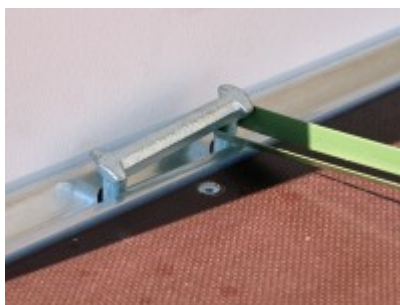

Tieflader-Koffer mit 2 Hecktüren stabile Ausführung

- Seitentüre vorne rechts