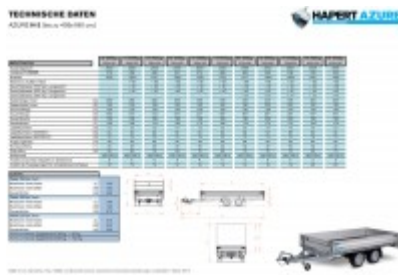

Hapert Azure H-2 - 2700 - 3350 x 1800 Multi

4978,00 € *

(Netto: 4.183,19 €)

* Preise inkl. gesetzlicher MwSt. zzgl. Versandkosten

Marke: Hapert

Bestell-Nr.: AL2733.1801.131R-Multi

- Auffahrpaket mit Alurampen im Schacht 2500lg
- 2 Kurbelstützen montiert

- Ausführung mit niedrigem Fahrwerk 195/50R13
- Multiplex-Boden mit rutschhemmender Beschichtung
- Anbindebügel in den Seitenrändern integriert
- Automatik-Stützrad
- V-Deichsel
- 4 Herausnehmbare Eckkrungen
- 30 cm hohe Aluminium Bordwände mit eingebauten Verschlüssen
- Vorderwand Scharnierend

Artikeleigenschaften

Kategorie:	Pritschenhochlader
Zul. Gesamtgewicht:	2700 kg
Nutzlast:	2175 kg
Leergewicht:	525 kg
Innenlänge:	3350 mm
Innenbreite:	1800 mm
Innenhöhe:	300 mm
Gesamtlänge:	4670 mm
Gesamtbreite:	1860 mm
Gesamthöhe:	1740 mm
Ladehöhe:	640 mm
Achsen:	2
Aufbau:	Aluminium
Bereifung:	195/50R13
Bremse:	ja
100 km/h:	optional