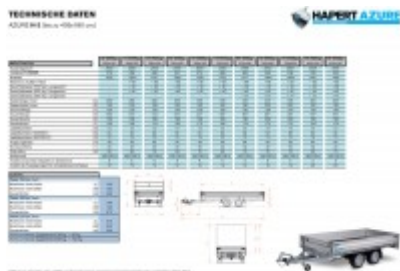

Hapert Azure H-2 - 2700 - 3050 x 1800 Multi

4968,00 € *

(Netto: 4.174,79 €)

* Preise inkl. gesetzlicher MwSt. zzgl. Versandkosten

Marke: Hapert

Bestell-Nr.: ALB2730.1801Multi

- integrierte Alurampen im Schacht, 2 Drehkurbelstützen
- Ladebodenhöhe 64 cm
- niedriges Fahrwerk
- Multiplex-Boden mit rutschhemmender Beschichtung
- Anbindebügel in den Seitenrändern integriert
- Automatik-Stützrad
- V-Deichsel
- 4 Herausnehmbare Eckrungen
- 30 cm hohe Aluminium Bordwände mit eingebauten Verschlüssen
- Vorderwand Scharnierend
- Anbindehaken am Fahrgestell

Artikeleigenschaften

Kategorie:	Pritschenhochlader
Zul. Gesamtgewicht:	2700 kg
Nutzlast:	2200 kg
Leergewicht:	500 kg
Innenlänge:	3050 mm
Innenbreite:	1800 mm
Innenhöhe:	300 mm
Gesamtlänge:	4370 mm
Gesamtbreite:	1860 mm
Gesamthöhe:	1740 mm
Ladehöhe:	640 mm
Achsen:	2
Aufbau:	Aluminium
Bereifung:	195/50R13
Bremse:	ja
100 km/h:	optional