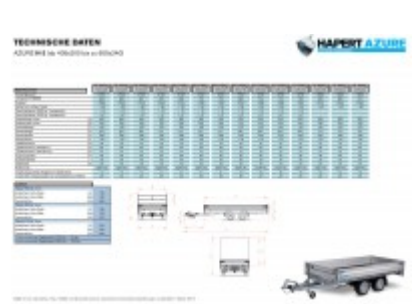

Hapert Azure H-2 - 3500 - 5050 x 2200

7238,00 € *

(Netto: 6.082,35 €)

* Preise inkl. gesetzlicher MwSt. zzgl. Versandkosten

Marke: Hapert

Bestell-Nr.: ALB35502201.131R-PF

- Parabelfahrwerk Bereifung 185R14C 100km/h
- Multiplex-Boden mit rutschhemmender Beschichtung
- Anbindebügel in den Seitenrändern integriert
- Klappbares Stützrad
- V-Deichsel
- 4 Herausnehmbare Eckrungen
- 30 cm hohe Aluminium Bordwände mit eingebauten Verschlüssen
- Mittelrungen mit geteilten Bordwände
- 8 Verzurrösen mit 1000kg Anhängerlast /Stck

Artikeleigenschaften

Kategorie:	Pritschenhochlader
Zul. Gesamtgewicht:	3500 kg
Nutzlast:	2664 kg
Leergewicht:	836 kg
Innenlänge:	5050 mm
Innenbreite:	2000 mm
Innenhöhe:	300 mm

Gesamtlänge:	6610 mm
Gesamtbreite:	2260 mm
Gesamthöhe:	1760 mm
Ladehöhe:	760 mm
Achsen:	2
Aufbau:	Aluminium
Bereifung:	185R14C
Bremse:	ja
100 km/h:	optional