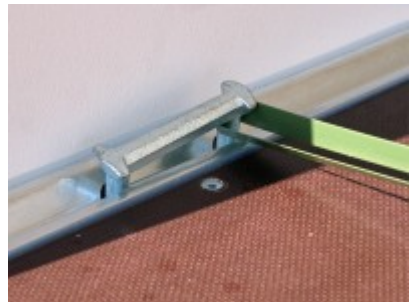

Tieflieder-Koffer mit 2 Hecktüren stabile Ausführung

- Multiplex-Wände 15mm kunststoffbeschichtet