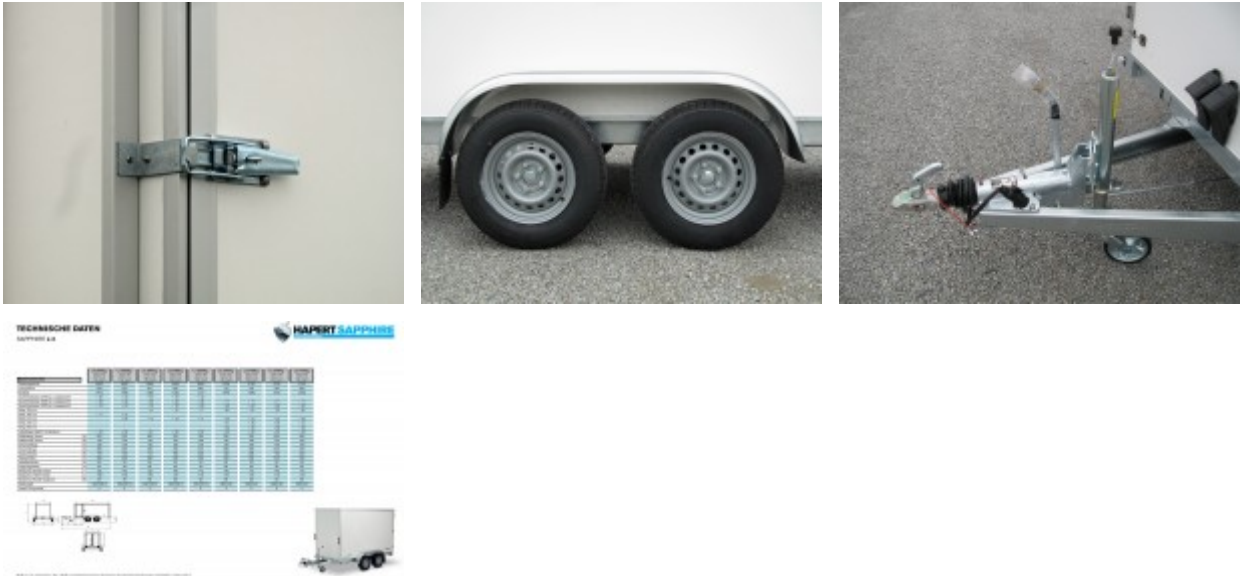

Hapert Sapphire L-2 - 2700

7198,00 € *

(Netto: 6.048,74 €)

* Preise inkl. gesetzlicher MwSt. zzgl. Versandkosten

Marke: Hapert

Bestell-Nr.: SL2.27301518.01-R

Tieflader-Koffer mit Auffahrklappe rutschhemmend mit Gasdruckfedern

- Seitentüre vorne rechts
- Multiplex-Wände 15mm kunststoffbeschichtet
- Ladebodenhöhe 52 cm
- Multiplex-Boden mit rutschhemmender Beschichtung
- Klappbares Automatik-Stützrad
- V-Deichsel, Metallkotflügel
- 2 Handgriffe an der Vorderseite
- Innenbeleuchtung
- Beleuchtungsschutz
- Anbindebügel in Seitenwand je Seite 3 Stck integriert
- Radstoßdämpfer für 100 km/h-Zulassung gegen Aufpreis

Fotos zeigen Modell mit 350 x 180 x 210 cm Abmessungen.

Artikeleigenschaften

Kategorie:	Koffieranhänger
Zul. Gesamtgewicht:	2700 kg
Nutzlast:	2032 kg
Leergewicht:	668 kg
Innenlänge:	3000 mm
Innenbreite:	1500 mm
Innenhöhe:	1800 mm
Gesamtlänge:	4350 mm
Gesamtbreite:	1980 mm
Gesamthöhe:	2360 mm
Ladehöhe:	520 mm
Achsen:	2
Aufbau:	Multiplex
Bereifung:	185R14C
Bremse:	ja
100 km/h:	optional