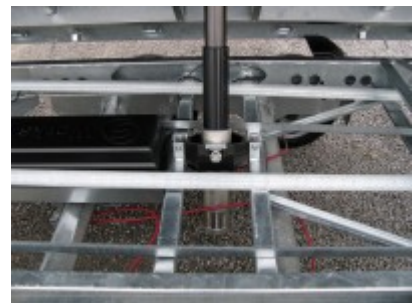

## Saris K3 306 170 2700 2 E35

**6188,00 € \***

(Netto: 5.200,00 €)

\* Preise inkl. gesetzlicher MwSt. zzgl. Versandkosten

Marke: Saris

Bestell-Nr.: K3-306-170-2700-2-E35

- elektrische Bedienung
- Nothandpumpe

- vorbereitet für Auffahrampen
- niedrige Ladeflächenhöhe
- vollverschweißtes Chassis
- über 200 Roboterschweißnähte
- komplett feuerverzinktes Chassis
- doppelwandige Aluminium-Bordwände
- 35 cm Bordwände mit Spannverschlüssen
- schweres Automatik-Stützrad
- 8 geräuschhemmende Zurrbügel 800 daN
- 6 Seilhaken und Scharniere mit Netzhaken
- Stahlplatte auf Holzboden
- großer Kippwinkel von 42 Grad
- vorbereitet für SARIS Safety Auffahrschienen
- universelles Zubehör

### Artikeleigenschaften

Kategorie:	3-Seiten-Kipper
Zul. Gesamtgewicht:	2700 kg
Nutzlast:	2025 kg
Leergewicht:	675 kg
Innenlänge:	3060 mm
Innenbreite:	1700 mm
Innenhöhe:	350 mm
Gesamtlänge:	4620 mm
Gesamtbreite:	1760 mm
Gesamthöhe:	1050 mm
Ladehöhe:	750 mm
Achsen:	2
Aufbau:	Aluminium
Hydraulik:	E-Pumpe
Bereifung:	195/50R13C
Bremse:	ja
100 km/h:	optional