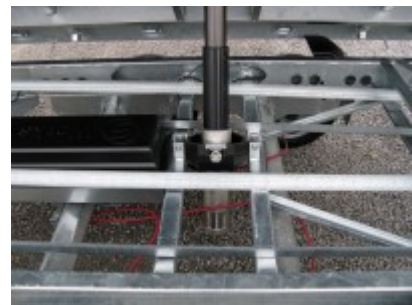

## Saris K3 306 170 2700 2 E35

**6188,00 € \***

(Netto: 5.200,00 €)

\* Preise inkl. gesetzlicher MwSt. zzgl. Versandkosten

Marke: Saris

Bestell-Nr.: K3-306-170-2700-2-E35

- elektrische Bedienung
- Nothandpumpe

- vorbereitet für Auffahrampen
- niedrige Ladeflächenhöhe
- vollverschweißtes Chassis
- über 200 Roboterschweißnähte
- komplett feuerverzinktes Chassis
- doppelwandige Aluminium-Bordwände
- 35 cm Bordwände mit Spannverschlüssen
- schweres Automatik-Stützrad
- 8 geräuschhemmende Zurrbügel 800 daN
- 6 Seilhaken und Scharniere mit Netzhaken
- Stahlplatte auf Holzboden
- großer Kippwinkel von 42 Grad
- vorbereitet für SARIS Safety Auffahrschienen
- universelles Zubehör

### Artikeleigenschaften

Kategorie:	3-Seiten-Kipper
Zul. Gesamtgewicht:	2700 kg
Nutzlast:	2025 kg
Leergewicht:	675 kg
Innenlänge:	3060 mm
Innenbreite:	1700 mm
Innenhöhe:	350 mm
Gesamtlänge:	4620 mm
Gesamtbreite:	1760 mm
Gesamthöhe:	1050 mm
Ladehöhe:	750 mm
Achsen:	2
Aufbau:	Aluminium
Hydraulik:	E-Pumpe
Bereifung:	195/50R13C
Bremse:	ja
100 km/h:	optional