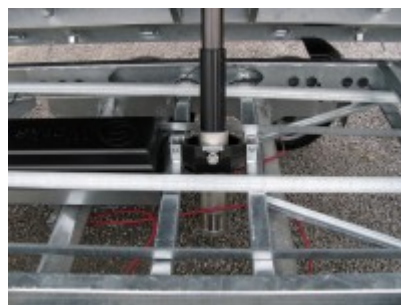

Saris K3 356 184 2700 2 E

6545,00 € *

(Netto: 5.500,00 €)

* Preise inkl. gesetzlicher MwSt. zzgl. Versandkosten

Marke: Saris

Bestell-Nr.: K3-356-184-2700-2-E

- inkl. Elektrische Bedienung
- niedrige Ladeflächenhöhe
- vollverschweißtes Chassis
- über 200 Roboterschweißnähte
- komplett feuerverzinktes Chassis
- doppelwandige Aluminium-Bordwände
- 30 cm Bordwände mit Spannverschlüssen
- schweres Automatik-Stützrad
- 8 geräuschhemmende Zurrbügel 800 daN
- 10 Seilhaken und Scharniere mit Netzhaken
- Stahlplatte auf Holzboden
- großer Kippwinkel von 42 Grad
- universelles Zubehör

Artikeleigenschaften

Kategorie:	3-Seiten-Kipper
Zul. Gesamtgewicht:	2700 kg
Nutzlast:	1874 kg
Leergewicht:	826 kg
Innenlänge:	3560 mm
Innenbreite:	1840 mm
Innenhöhe:	350 mm
Gesamtlänge:	5120 mm
Gesamtbreite:	1900 mm
Gesamthöhe:	1100 mm
Ladehöhe:	750 mm
Achsen:	2
Aufbau:	Aluminium
Bereifung:	195/50R13C
Bremse:	ja
100 km/h:	optional