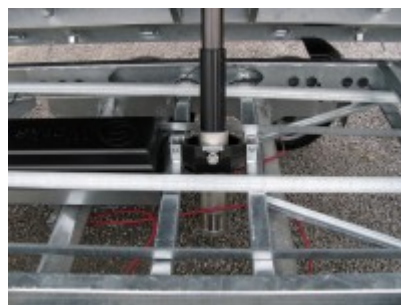

Saris K3 306 184 2700 2 E35

6408,00 € *

(Netto: 5.384,87 €)

* Preise inkl. gesetzlicher MwSt. zzgl. Versandkosten

Marke: Saris

Bestell-Nr.: K3-306-184-2700-2-E35

- elektrische Bedienung mit Nothandpumpe
- vorbereitet für Auffahrampen
- 35er Bordwandhöhe
- niedrige Ladeflächenhöhe
- vollverschweißtes Chassis
- über 200 Roboterschweißnähte
- komplett feuerverzinktes Chassis
- doppelwandige Aluminium-Bordwände
- 35 cm Bordwände mit Spannverschlüsse n
- schweres Automatik-Stützrad
- 8 geräuschhemmende Zurrbügel 800 daN
- 6 Seilhaken und Scharniere mit Netzhaken
- Stahlplatte auf Holzboden
- großer Kippwinkel von 42 Grad
- universelles Zubehör

Artikeleigenschaften

Kategorie:	3-Seiten-Kipper
Zul. Gesamtgewicht:	2700 kg
Nutzlast:	2000 kg
Leergewicht:	700 kg
Innenlänge:	3060 mm
Innenbreite:	1840 mm
Innenhöhe:	350 mm
Gesamtlänge:	4610 mm
Gesamtbreite:	1900 mm
Gesamthöhe:	1100 mm
Ladehöhe:	750 mm
Achsen:	2
Aufbau:	Aluminium
Hydraulik:	E-Pumpe
Bereifung:	195/50R13C
Bremse:	ja
100 km/h:	optional