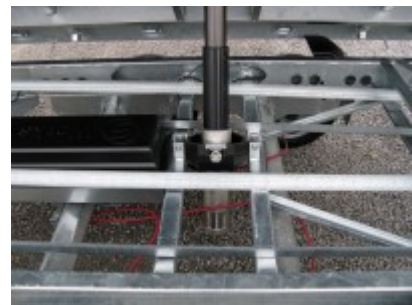

Saris K3 306 184 2700 2 E35

6408,00 € *

(Netto: 5.384,87 €)

* Preise inkl. gesetzlicher MwSt. zzgl.Versandkosten

Marke: Saris

Bestell-Nr.: K3-306-184-2700-2-E35

- elektrische Bedienung mit Nothandpumpe
- vorbereitet für Auffahrampen
- 35er Bordwandhöhe
- niedrige Ladeflächenhöhe
- vollverschweißtes Chassis
- über 200 Roboterschweißnähte
- komplett feuerverzinktes Chassis
- doppelwandige Aluminium-Bordwände
- 35 cm Bordwände mit Spannverschlüsse n
- schweres Automatik-Stützrad
- 8 geräuschhemmende Zurrbügel 800 daN
- 6 Seilhaken und Scharniere mit Netzhaken
- Stahlplatte auf Holzboden
- großer Kippwinkel von 42 Grad
- universelles Zubehör

Artikeleigenschaften

Kategorie:	3-Seiten-Kipper
Zul. Gesamtgewicht:	2700 kg
Nutzlast:	2000 kg
Leergewicht:	700 kg
Innenlänge:	3060 mm
Innenbreite:	1840 mm
Innenhöhe:	350 mm
Gesamtlänge:	4610 mm
Gesamtbreite:	1900 mm
Gesamthöhe:	1100 mm
Ladehöhe:	750 mm
Achsen:	2
Aufbau:	Aluminium
Hydraulik:	E-Pumpe
Bereifung:	195/50R13C
Bremse:	ja
100 km/h:	optional