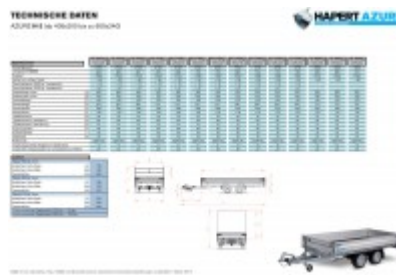

Hapert Azure H-2 - 3000 - 5050 x 2400

6468,00 € *

(Netto: 5.435,29 €)

* Preise inkl. gesetzlicher MwSt. zzgl. Versandkosten

Marke: Hapert
Bestell-Nr.: AL3050.2401.131R

- Ladebodenhöhe 64 cm
- Multiplex-Boden mit rutschhemmender Beschichtung
- Anbindebügel in den Seitenrändern integriert
- Klappbares Stützrad
- V-Deichsel
- 4 Herausnehmbare Eckrungen
- 30 cm hohe Aluminium Bordwände mit eingebauten Verschlüssen
- Vorderwand Scharnierend
- Ausführung mit niedrigem Fahrwerk

Artikeleigenschaften

Kategorie:	Pritschenhochlader
Zul. Gesamtgewicht:	3000 kg
Nutzlast:	2210 kg
Leergewicht:	790 kg
Innenlänge:	5050 mm
Innenbreite:	2400 mm
Innenhöhe:	300 mm

Gesamtlänge:	6610 mm
Gesamtbreite:	2460 mm
Gesamthöhe:	1760 mm
Ladehöhe:	640 mm
Achsen:	2
Aufbau:	Aluminium
Bereifung:	195/50R13
Bremse:	ja
100 km/h:	optional