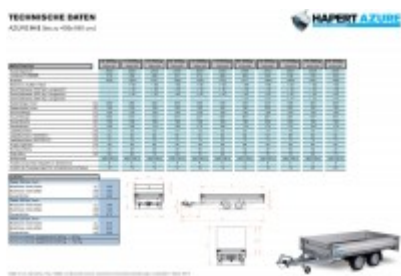

## Hapert Azure H-2 - 3000 - 3350 x 1800 Multi

# 5198,00 € \*

(Netto: 4.368,07 € )

\* Preise inkl. gesetzlicher MwSt. zzgl. Versandkosten

Marke: Hapert

Bestell-Nr.: AL3033.1801.131R-Multi

- Auffahrpaket mit Alurampen im Schacht 2500lg
- 2 Kurbelstützen montiert

### Artikeleigenschaften

Kategorie:	Pritschenhochlader
Zul. Gesamtgewicht:	3000 kg
Nutzlast:	2370 kg
Leergewicht:	630 kg
Innenlänge:	3350 mm
Innenbreite:	1800 mm
Innenhöhe:	300 mm
Gesamtlänge:	4670 mm
Gesamtbreite:	1860 mm
Gesamthöhe:	1740 mm
Ladehöhe:	640 mm
Achsen:	2
Aufbau:	Aluminium
Bereifung:	195/50R13
Bremse:	ja
100 km/h:	optional