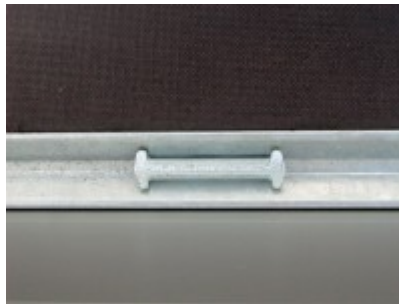

Hapert Azure L-1 - 1500

2958,00 € *

(Netto: 2.485,71 €)

* Preise inkl. gesetzlicher MwSt. zzgl. Versandkosten

Marke: Hapert
Bestell-Nr.: ALA11825101.01

Der Azure L1 ist ein äußerst solider einachsiger Tieflader mit einem komplett geschweißten und vollbadverzinkten Fahrgestell. Ladebodenhöhe 54 cm

- Multiplex-Boden mit rutschhemmender Beschichtung
- Hohe Aluminium-Bordwände mit serienmäßiger Combi-Protect-Rail auf den Seitenwänden und der Stirnwand
- Aluminium-Heckklappe mit HAPERT-Schließsystem: Robuste, eingelassene Spann-Verriegelung mit doppelter Wirkung (Verriegeln und Sichern)
- klappbares Stützrad
- Gebremste Ausführung mit V-Deichsel
- Anbindehaken am Fahrgestell
- 6 Anbindebügel im Seitenrand integriert

Gegen Aufpreis erhalten Sie zahlreiche praktische, modular zu kombinierende Zubehörteile, z.B. Flach- oder Hochplanen, Wellgitteraufsätze, verschiedene Ladungsnetze, Frontgitter, Gitterrohr-Aufsätze, Aluminium- Aufsatzbordwände und Bindehaken.

Artikeleigenschaften

Kategorie: Kastenanhänger
Zul. Gesamtgewicht: 1500 kg

Nutzlast:	1131 kg
Leergewicht:	369 kg
Innenlänge:	2500 mm
Innenbreite:	1500 mm
Innenhöhe:	370 mm
Gesamtlänge:	3820 mm
Gesamtbreite:	2020 mm
Gesamthöhe:	935 mm
Ladehöhe:	540 mm
Achsen:	1
Aufbau:	Aluminium
Bereifung:	185R14C
Bremse:	ja
100 km/h:	optional