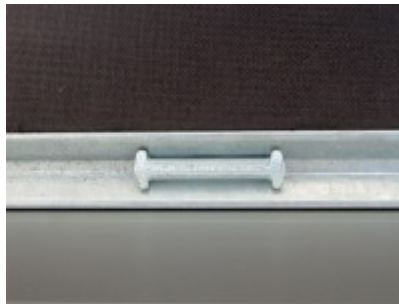

Hapert Azure L-1 - 1500

2958,00 € *

(Netto: 2.485,71 €)

* Preise inkl. gesetzlicher MwSt. zzgl. Versandkosten

Marke: Hapert

Bestell-Nr.: ALA11825101.01

Der Azure L1 ist ein äußerst solider einachsiger Tieflader mit einem komplett geschweißten und vollbadverzinkten Fahrgestell. Ladebodenhöhe 54 cm

- Multiplex-Boden mit rutschhemmender Beschichtung
- Hohe Aluminium-Bordwände mit serienmäßiger Combi-Protect-Rail auf den Seitenwänden und der Stirnwand
- Aluminium-Heckklappe mit HAPERT-Schließsystem: Robuste, eingelassene Spann-Verriegelung mit doppelter Wirkung (Verriegeln und Sichern)
- klappbares Stützrad
- Gebremste Ausführung mit V-Deichsel
- Anbindehaken am Fahrgestell
- 6 Anbindebügel im Seitenrand integriert

Gegen Aufpreis erhalten Sie zahlreiche praktische, modular zu kombinierende Zubehörteile, z.B. Flach- oder Hochplanen, Wellgitteraufsätze, verschiedene Ladungsnetze, Frontgitter, Gitterrohr-Aufsätze, Aluminium- Aufsatzbordwände und Bindehaken.

Artikeleigenschaften

Kategorie: Kastenanhänger

Zul. Gesamtgewicht: 1500 kg

Nutzlast:	1131 kg
Leergewicht:	369 kg
Innenlänge:	2500 mm
Innenbreite:	1500 mm
Innenhöhe:	370 mm
Gesamtlänge:	3820 mm
Gesamtbreite:	2020 mm
Gesamthöhe:	935 mm
Ladehöhe:	540 mm
Achsen:	1
Aufbau:	Aluminium
Bereifung:	185R14C
Bremse:	ja
100 km/h:	optional