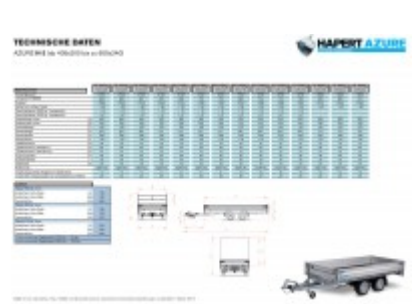

Hapert Azure H-2 - 3500 - 6050 x 2200

7748,00 € *

(Netto: 6.510,92 €)

* Preise inkl. gesetzlicher MwSt. zzgl.Versandkosten

Marke: Hapert

Bestell-Nr.: ALB35602201.131R-PF

- Parabelfahrwerk Bereifung 195R 13C 100km/h

.-niedriges Fahrwerk

- Multiplex-Boden mit rutschhemmender Beschichtung
- Anbindebügel in den Seitenrändern integriert
- Klappbares Stützrad
- V-Deichsel
- 4 Herausnehmbare Eckrungen
- 30 cm hohe Aluminium Bordwände mit eingebauten Verschlüssen
- Mittelrungen mit geteilten Bordwände
- 8 Verzurrösen mit 1000kg Anhängerlast /Stck

Artikeleigenschaften

Kategorie: Pritschenhochlader
 Zul. Gesamtgewicht: 3500 kg
 Nutzlast: 2564 kg
 Leergewicht: 936 kg
 Innenlänge: 6050 mm

Innenbreite:	2200 mm
Innenhöhe:	300 mm
Gesamtlänge:	7610 mm
Gesamtbreite:	2260 mm
Gesamthöhe:	940 mm
Ladehöhe:	640 mm
Achsen:	2
Aufbau:	Aluminium
Bereifung:	195/50R13C
Bremse:	ja
100 km/h:	ja