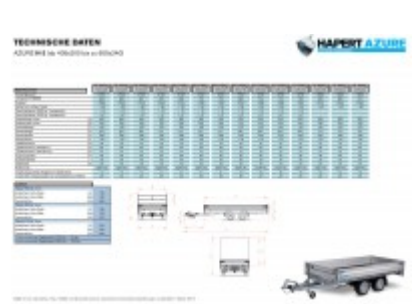

## Hapert Azure H-2 - 3500 - 6050 x 2200

# 7748,00 € \*

(Netto: 6.510,92 € )

\* Preise inkl. gesetzlicher MwSt. zzgl. Versandkosten

Marke: Hapert

Bestell-Nr.: ALB35602201.131R-PF

- Parabelfahrwerk Bereifung 195R 13C 100km/h

.-niedriges Fahrwerk

- Multiplex-Boden mit rutschhemmender Beschichtung
- Anbindebügel in den Seitenrändern integriert
- Klappbares Stützrad
- V-Deichsel
- 4 Herausnehmbare Eckrungen
- 30 cm hohe Aluminium Bordwände mit eingebauten Verschlüssen
- Mittelrungen mit geteilten Bordwände
- 8 Verzurrösen mit 1000kg Anhängerlast /Stck

### Artikeleigenschaften

Kategorie: Pritschenhochlader  
 Zul. Gesamtgewicht: 3500 kg  
 Nutzlast: 2564 kg  
 Leergewicht: 936 kg  
 Innenlänge: 6050 mm

Innenbreite:	2200 mm
Innenhöhe:	300 mm
Gesamtlänge:	7610 mm
Gesamtbreite:	2260 mm
Gesamthöhe:	940 mm
Ladehöhe:	640 mm
Achsen:	2
Aufbau:	Aluminium
Bereifung:	195/50R13C
Bremse:	ja
100 km/h:	ja