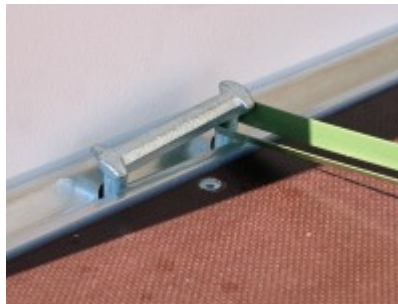

Tieflader-Koffer mit 2 Hecktüren stabile Ausführung

- Multiplex-Wände 15mm kunststoffbeschichtet
- Ladebodenhöhe 55 cm
- Multiplex-Boden mit rutschhemmender Beschichtung
- Klappbares automatic Stützrad
- V-Deichsel, Metallkotflügel
- 2 Handgriffe an der Vorderseite
- Innenbeleuchtung
- Anbindebügel in Seitenwand je Seite 3 Stck integriert
- Radstoßdämpfer für 100 km/h-Zulassung gegen Aufpreis