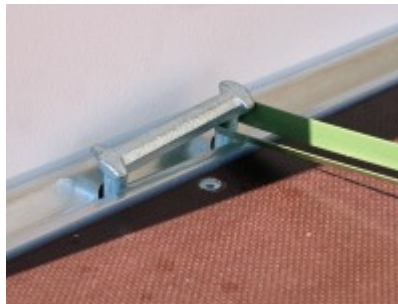

Hapert Sapphire L-2 - 2700

7098,00 € *

(Netto: 5.964,71 €)

* Preise inkl. gesetzlicher MwSt. zzgl. Versandkosten

Marke: Hapert
Bestell-Nr.: SF271818.01

Tieflader-Koffer mit 2 Hecktüren stabile Ausführung

- Multiplex-Wände 15mm kunststoffbeschichtet
- Ladebodenhöhe 55 cm
- Multiplex-Boden mit rutschhemmender Beschichtung
- Klappbares automatic Stützrad
- V-Deichsel, Metallkotflügel
- 2 Handgriffe an der Vorderseite
- Innenbeleuchtung
- Anbindebügel in Seitenwand je Seite 3 Stck integriert
- Radstoßdämpfer für 100 km/h-Zulassung gegen Aufpreis

Artikeleigenschaften

Kategorie:	Koffieranhänger
Zul. Gesamtgewicht:	2700 kg
Nutzlast:	1940 kg
Leergewicht:	760 kg
Innenlänge:	3500 mm
Innenbreite:	1800 mm
Innenhöhe:	1800 mm
Gesamtlänge:	4850 mm
Gesamtbreite:	2280 mm
Gesamthöhe:	2380 mm
Ladehöhe:	550 mm
Achsen:	2
Aufbau:	Multiplex
Bereifung:	185R14C
Bremse:	ja
100 km/h:	optional